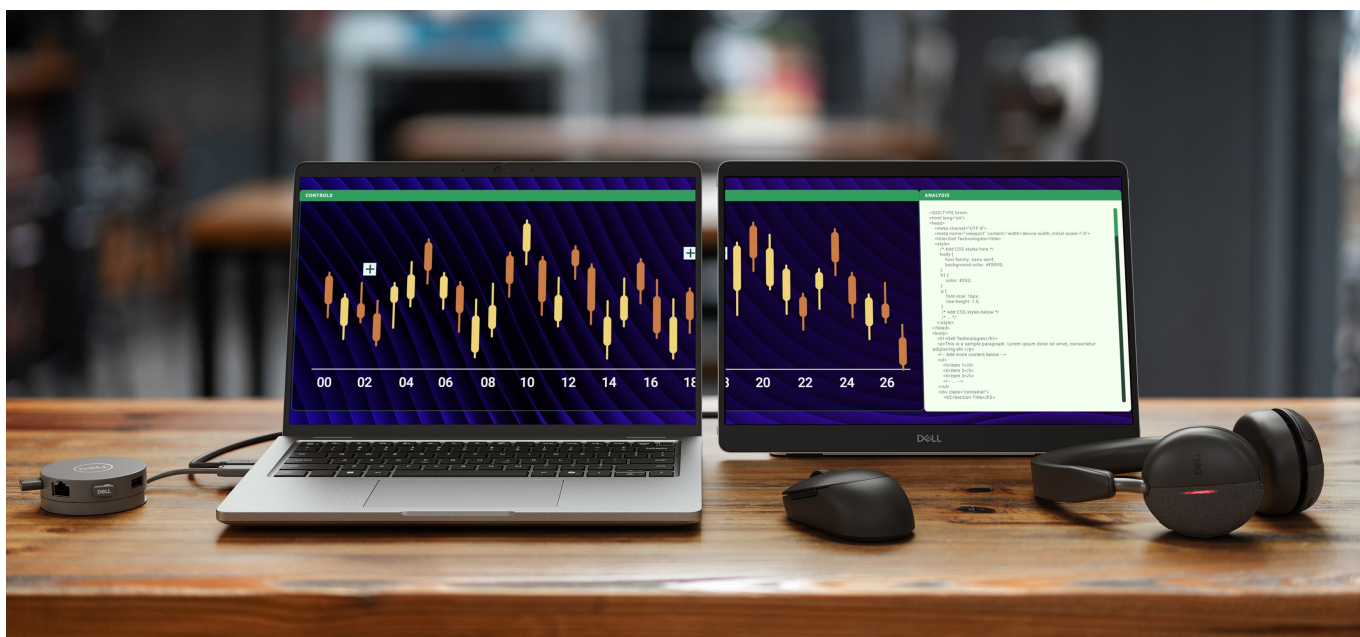

Ultratenký a lehký monitor Dell Pro 14 Plus P1425, který zvýší vaši pracovní flexibilitu mimo kancelář. Je vybaven **14palcovým IPS displejem**, který produkuje ostrý obraz ve **WUXGA** rozlišení a širokých pozorovacích úhlech. Díky tomu umožňuje komfortní sledování obsahu i při pohledu ze stran. Je ideální na práci s aplikacemi, dokumenty, tabulkami, prohlížení fotografií nebo internetových stránek.

Hlavní předností monitoru **Dell Pro 14 Plus P1425** je jeho flexibilita. Díky **naklápěcímu stojanu** snadno nastavíte jeho polohu a přizpůsobíte pozici displeje podle svých požadavků. S **tlačítky rychlého přístupu** jednoduše nastavíte jas, abyste monitor mohli používat v každém prostředí. Samozřejmostí je také podpora **orientace na šířku i výšku** díky zabudovanému snímači. Konektorová výbava obsahuje **porty USB-C**, které podporují připojení k zařízení, přenos dat i napájení. To znamená, že pro bezproblémový provoz si vystačíte s jediným kabelem. S **režimem ComfortView Plus** si vaše oči budou lebedit a budou chráněny před škodlivým modrým světlem při celodenní práci.

Dell Pro 14 Plus P1425

Přenosný monitor s úhlopříčkou **14"** a **WUXGA** rozlišením 1920 × 1200 bodů. Nabízí jas **400 cd/m²** a kontrastní poměr **1 500 : 1**. Příjemné jsou také pozorovací úhly **178° horizontálně i vertikálně**. Pro připojení k notebooku vyžaduje pouze jediný kabel **USB-C**, a to jak pro video signál, tak i pro napájení.

Doba odezvy: 7 ms

Rozhraní: 2 × USB-C

Barva: stříbrná

Za jakých podmínek Dell mění monitory (tolerance vadných pixelů):

[Směrnice pro pixely \(pdf\)](#)

[Směrnice pro pixely \(online\)](#)
