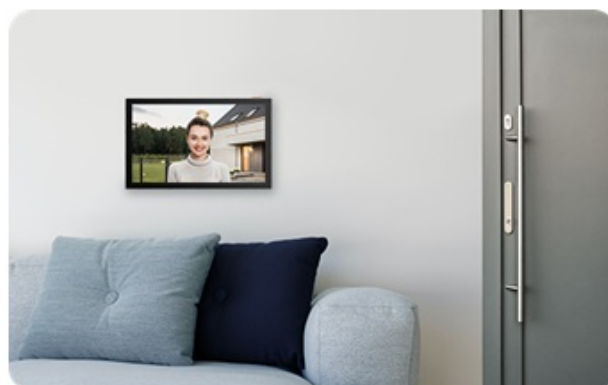

### EZVIZ HP7 2-Entry Kit - zabezpečení domova dnes i v budoucnu

Sada dvou dveřních stanic EZVIZ HP7 2 představuje chytré a elegantní řešení pro bezpečný přístup do vaší domácnosti. **Interkom** podporuje připojení k internetu a vzdálený přístup pomocí aplikace. Obsahuje **videotelefon**, který umožní komfortní prohlížení, komunikaci a udělování přístupu návštěvníkům. Je vybaven **dotykovou obrazovkou**, která umožní nastavení a správu venkovního dveřního telefonu.

Spolupracuje s **venkovní kamerou**, která dokáže nahrávat videa ve **vysokém rozlišení 2K** a přichozí osoby detekuje formou mobilních oznámení v reálném čase. Samozřejmostí je **zabudovaný mikrofón a reproduktor** pro obousměrnou komunikaci. Zařízení **EZVIZ HP7 2** je tak vhodné pro instalaci ve vilách, rozlehlých domech a dalších moderních nemovitostech. Součástí setu jsou také **vstupní čipy**, které po přiložení ke čtečce umožní snadný přístup návštěvníků.

## EZVIZ HP7 2-Entry Kit

Set **dvou dveřních stanic** (interkomů) se čtečkou RFID čipů, **7" bytového monitoru** a příslušenství.

Dveřní stanice jsou vybaveny **jedním zvonkem** a kamerou s rozlišením **2048 x 1296 px**. Úhel záběru kamery je 162° diagonálně. Pro přenos obrazu je používán kodek **H.265**. Samozřejmostí je integrovaný mikrofon, reproduktor a čtečka přístupových čipů **RFID**. Připojení zvonku je realizováno 2drátově. **Dotykový 7" monitor** lze připojit pomocí Wi-Fi a disponuje **microSD slotem**. Vzdálené **ovládání přes aplikaci**, **povrchová montáž**, odolnost vůči nepříznivým vlivům dle certifikace **IP65**. Z chytrých funkcí je k dispozici například **detekce lidské postavy**, možnost vygenerování dočasného návštěvnického kódu či volitelná funkce změny hlasu pro zachování soukromí při komunikaci.