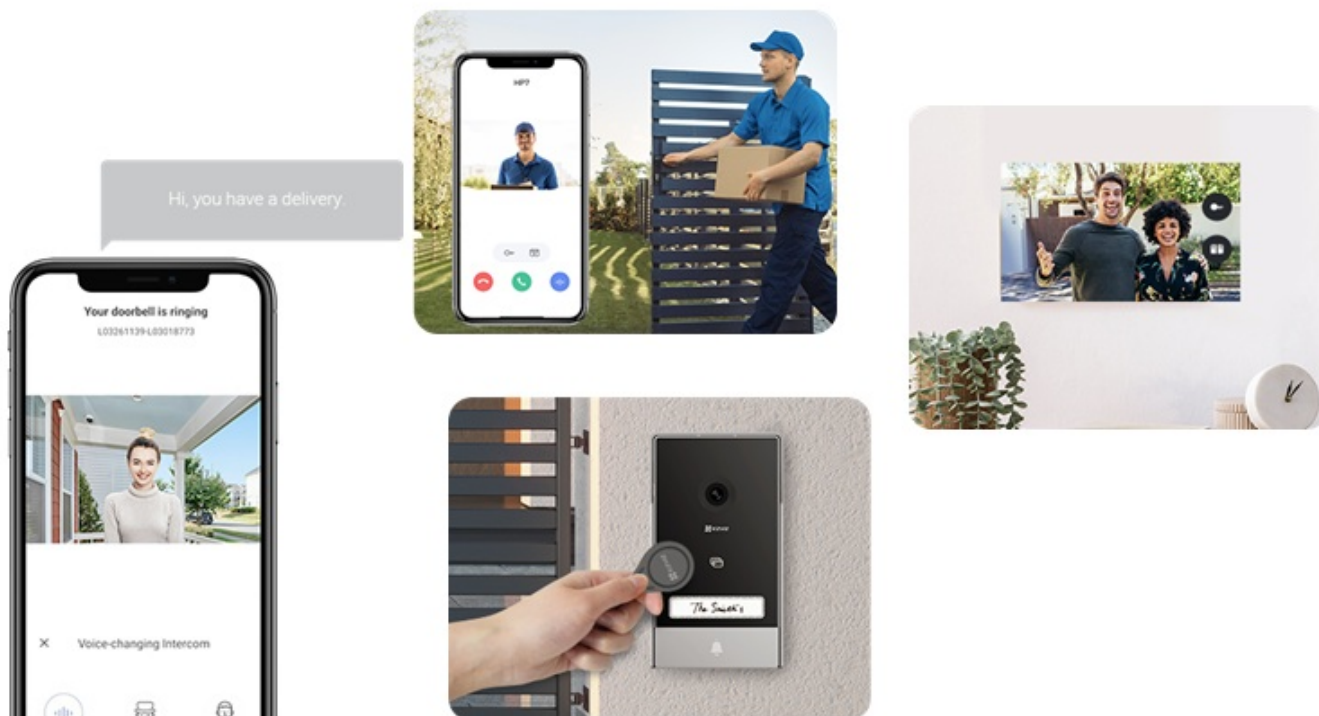

### EZVIZ HP7 2-Entry Kit - zabezpečení domova dnes i v budoucnu

Sada dvou dveřních stanic EZVIZ HP7 2 představuje chytré a elegantní řešení pro bezpečný přístup do vaší domácnosti. **Interkom** podporuje připojení k internetu a vzdálený přístup pomocí aplikace. Obsahuje **videotelefon**, který umožní komfortní prohlížení, komunikaci a udělování přístupu návštěvníkům. Je vybaven **dotykovou obrazovkou**, která umožní nastavení a správu venkovního dveřního telefonu.

Spolupracuje s **venkovní kamerou**, která dokáže nahrávat videa ve **vysokém rozlišení 2K** a přichozí osoby detekuje formou mobilních oznámení v reálném čase. Samozřejmostí je **zabudovaný mikrofón a reproduktor** pro obousměrnou komunikaci. Zařízení **EZVIZ HP7 2** je tak vhodné pro instalaci ve vilách, rozlehlých domech a dalších moderních nemovitostech. Součástí setu jsou také **vstupní čipy**, které po přiložení ke čtečce umožní snadný přístup návštěvníků.

## EZVIZ HP7 2-Entry Kit

Set **dvou dveřních stanic** (interkomů) se čtečkou RFID čipů, **7" bytového monitoru** a příslušenství.

Dveřní stanice jsou vybaveny **jedním zvonkem** a kamerou s rozlišením **2048 x 1296 px**. Úhel záběru kamery je 162° diagonálně. Pro přenos obrazu je používán kodek **H.265**. Samozřejmostí je integrovaný mikrofon, reproduktor a čtečka přístupových čipů **RFID**. Připojení zvonku je realizováno 2drátově. **Dotykový 7" monitor** lze připojit pomocí Wi-Fi a disponuje **microSD slotem**. Vzdálené **ovládání přes aplikaci**, **povrchová montáž**, odolnost vůči nepříznivým vlivům dle certifikace **IP65**. Z chytrých funkcí je k dispozici například **detekce lidské postavy**, možnost vygenerování dočasného návštěvnického kódu či volitelná funkce změny hlasu pro zachování soukromí při komunikaci.