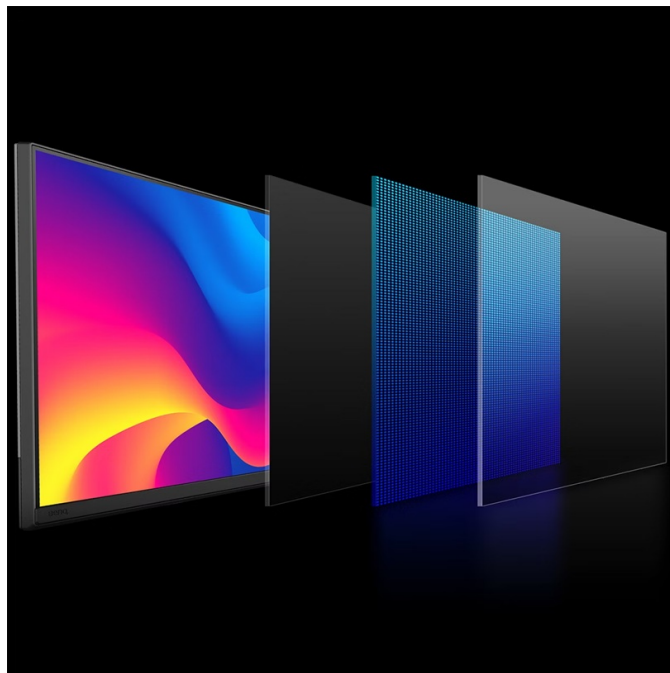

S **monitorem BenQ PD2706QN** se zcela ponoříte do profesionálních a kreativních grafických projektů. Tento model nabízí **velký displej s úhlopříčkou 27 palců a QHD rozlišením**, což z něj dělá ideální volbu pro design, editaci, tvorbu digitálního obsahu a spoustu dalšího. Vychutnáte si nejenom dokonalé podání barev, ale také špičkové technologie, konektivitu nebo uživatelskou ergonomii. **Monitor BenQ PD2706QN pokrývá 100 % sRGB barevné palety** a spolu s technologií **BenQ AQCOLOR** umožňuje přesné vykreslení barev. Konzistentní podání ocení grafici, návrháři a další profesionálové, kteří si potrpí na preciznost.

Konektivita pro všechno

Monitor BenQ PD2706QN obsahuje bohatou nabídku portů, se kterou nelze šlápnout vedle. **Rozhraní USB-C** umožňuje rychlé přenos dat, napájení a efektivní činnost s kompatibilním zařízením. Nechybí ani porty **USB**, **HDMI** a **DisplayPort** pro připojení k rozmanitým zdrojům obsahu.

BenQ PD2706QN

Monitor s úhlopříčkou **27"** a rozlišením **2560 × 1440** bodů nabízí 100 % pokrytí sRGB barevné palety. Disponuje kontrastním poměrem **1000 : 1**, dobou odezvy **5 ms**, jasem **350 cd/m²** a obnovovací frekvencí **100 Hz**. Pohodlné sledování zajišťují široké pozorovací úhly **178° horizontálně i vertikálně**. Ozvučení zajišťují vestavěné **stereo reproduktory** s celkovým výkonem 6 W. Pro připojení periferií jsou k dispozici tři **USB 3.0 porty** a tři porty **USB-C**, z nichž jeden kromě vysokorychlostního přenosu videa a dat umožňuje napájení připojených zařízení až do 90 W. **Integrovaný KVM přepínač** umožňuje ovládat dvě zařízení připojená k monitoru prostřednictvím jediné klávesnice a myši. Zajistí také potěší výškově nastavitelný podstavec a funkce **Pivot**.