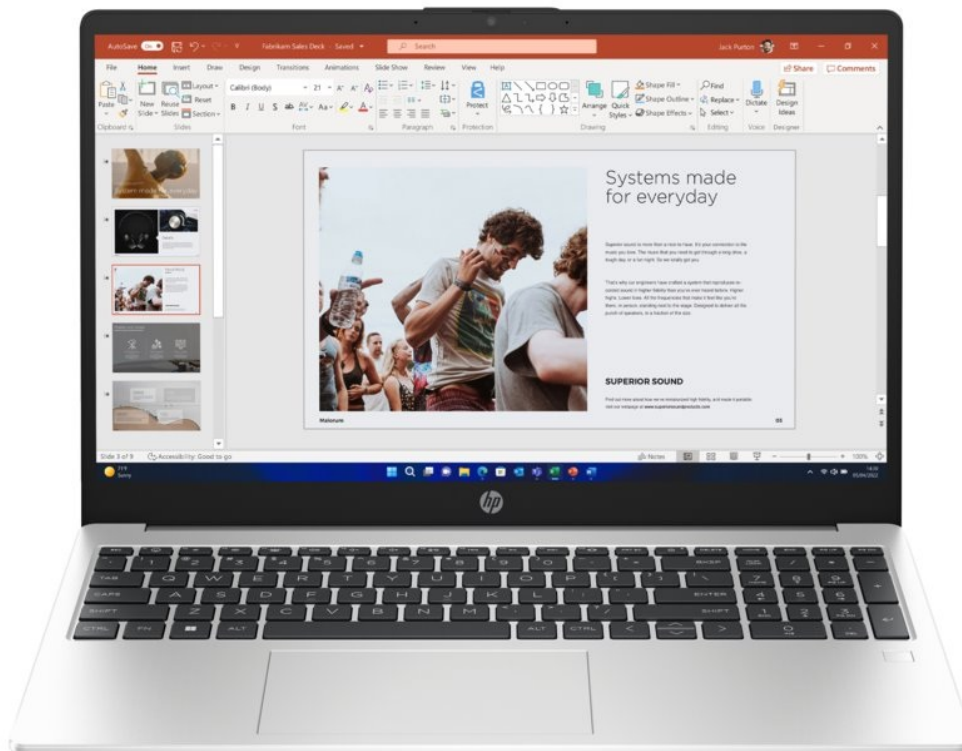

### Notebook HP 250R G10 - přenosný parťák pro vaši produktivitu

**Notebook HP 250R G10** je navržen pro plnění každodenních pracovních úkolů a standardní multimediální činnost. Disponuje **procesorem Intel Core 5**, který zvládne provoz aplikací a ve spojení se **16GB RAM** také pokročilý multitasking. Chod firemního softwaru a dalších programů je svižný a bez zpoždění reaguje na vaše požadavky. Další předností je **SSD úložiště, které skýtá 512 GB prostoru** pro ukládání dat a podporuje rychlý přístup k datům. Díky tomu načítá aplikace a celý systém enormní rychlostí.

**Notebook HP 250R G10** vám zprostředkuje obsah na ploše 15,6 palců. Obraz vykresluje v ostrém **Full HD rozlišení**, což je ideální nejenom pro čtení a tvorbu dokumentů, surfování po internetu, ale také komfortní sledování multimédií jako filmy či videa. Notebook **HP 250R G10** přichází také s praktickou výbavou v podobě **Full HD webkamery** nebo **čtečky otisku prstů**. Vše vyvedeno v elegantním a lehkém designu. **Váha pod 2 kg** umožní snadné přenášení a pohodlnou činnost klidně i na cestách.

## HP 250R G10

Základem notebooku je desetijádrový procesor **Intel Core 5 120U**, pracující na frekvenci 1,4 GHz, doplněný o **16 GB** operační paměti. Vybaven je **15,6"** matným displejem s **Full HD** rozlišením 1920 × 1080 bodů. Obrazová data má na starosti integrovaná grafická karta **Intel Graphics**. Pro data je k dispozici **SSD disk** s kapacitou **512 GB**. Vybaven je Full HD webkamerou, čtečkou otisku prstů a podsvícenou klávesnicí. Samozřejmostí je bezdrátové připojení **Wi-Fi a Bluetooth**. Notebook je dodáván s předinstalovaným operačním systémem **Windows 11 Pro**.