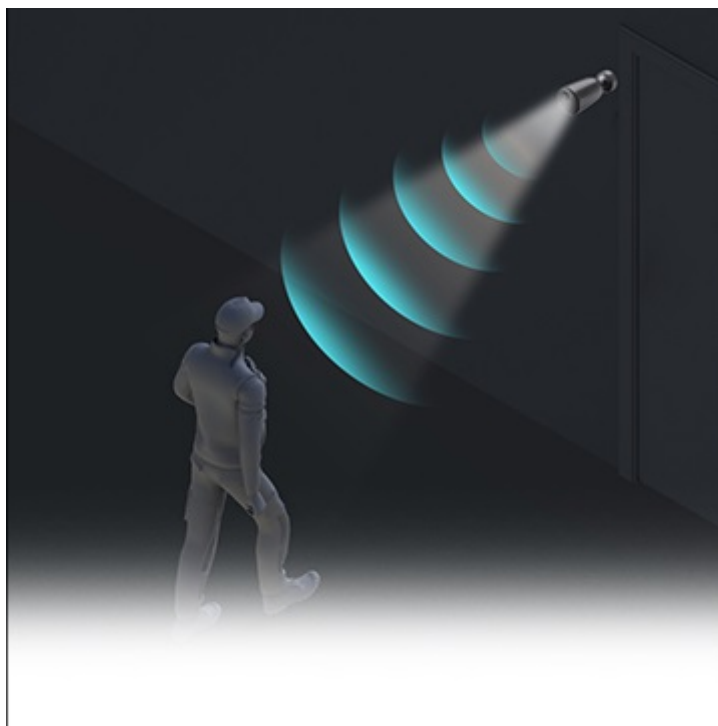

**Popis****IP kamera EZVIZ EB3 4G - bezdrátová ochrana prostoru**

**Bezdrátová IP kamera EZVIZ EB3 4G** pro zabezpečení venkovního prostoru v **režimu 24/7** a snímání ve vysoké rozlišení 2K. Je vhodná pro instalaci do náročného prostoru, kde není možné vést kabely.

Uplatní se tak všude tam, kde není dosah Wi-Fi, a zcela eliminuje potíže spojené s elektrickým vedením a kabeláží. **Kamera EZVIZ EB3 4G** dokáže detekovat osoby i vozidla, a to i na větší vzdálenost díky **technologii AOV**. O blížícím se objektu vás okamžitě informuje, abyste nad každou situací měli přehled.

### EZVIZ EB3 4G kit

Venkovní bezdrátová IP kamera s **PIR čidlem** pro detekci pohybu nabízí snímač **1/2,8" CMOS** s rozlišením **3 Mpx**, který je schopný snímat video v rozlišení 2304 x 1296 při **15 fps**. Pro případ zhoršených světelných podmínek je přítomen **IR přísvit** do vzdálenosti **15 m** a bílý LED přísvit pro pořizování barevných záznamů v noci. Komprese **H.265/H.264** snižuje nároky na přenos dat a úložiště. Natočené záznamy je možné ukládat na **microSD kartu** do kapacity až 512 GB, nebo odesílat na cloudové úložiště (na základě předplatného). Součástí kamery je integrovaný **reproduktor a mikrofon**, který umožní kvalitní oboustrannou komunikaci. **Aktivní zastrašení** v podobě stroboskopického světla a zvukového alarmu pak varuje případné narušitele. Propojení kamery pomocí aplikace v mobilním zařízení umožní pohodlný vzdálený přístup, pořizování záznamů či fotografií nebo upozornění v případě **detekce pohybu**. Mezi další užitečné funkce patří například **rozpoznávání lidské postavy a vozidla** pomocí umělé inteligence či kompatibilita s hlasovými asistenty **Google Assistant a Amazon Alexa**. Samozřejmostí je voděodolný kryt dle **IP65**. Připojení lze jednoduše realizovat bezdrátově pomocí **4G/LTE** sítě. Napájení zajišťuje dobíjecí **baterie s kapacitou 5200 mAh**, kterou lze dobít také pomocí **solárního panelu EZVIZ** (součástí balení).