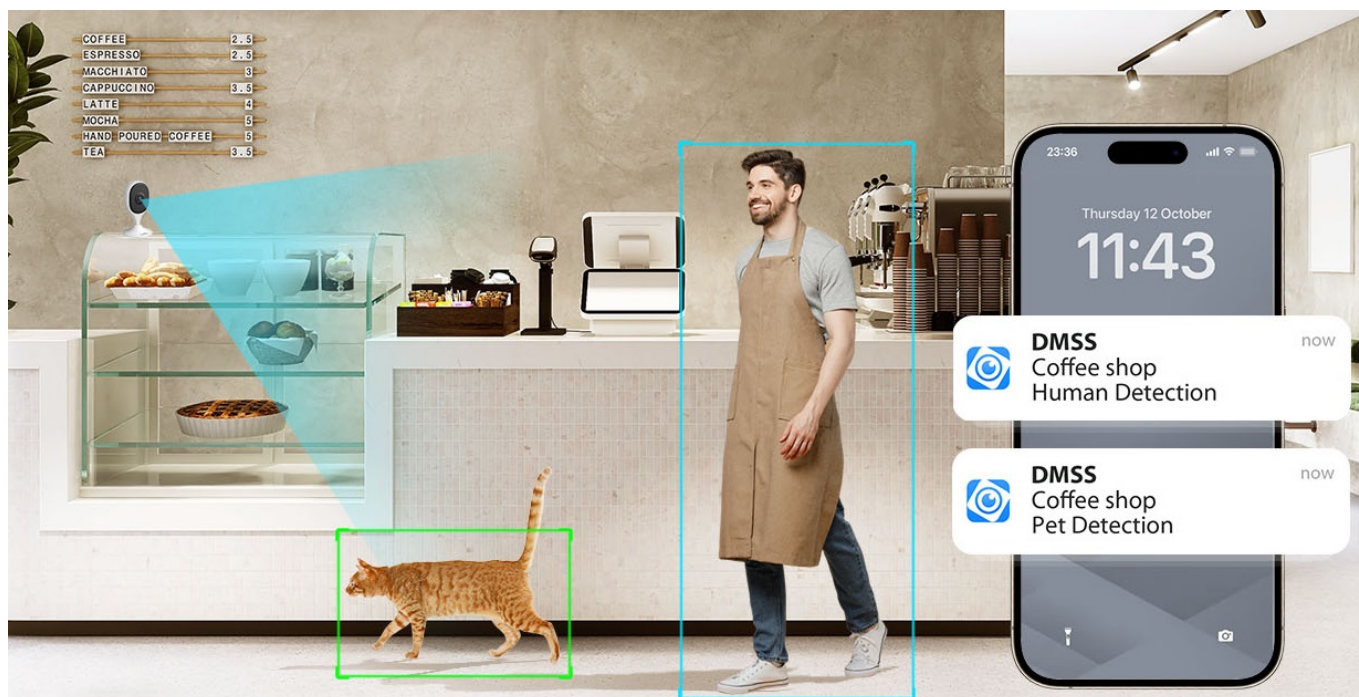

IP kamera Dahua IPC-C3AP-0280B v kompaktním provedení, která je určena do vnitřních prostor – kanceláře nebo domácnosti. **Snímač CMOS** podporuje čistý obraz a ve spojení s pokročilou **funkcí nočního vidění** produkuje jasné zobrazení bez ohledu na denní či noční dobu. Představuje tak ideálního parťáka pro celodenní monitoring vnitřního prostoru.

Pokročilý systém AI dokáže rozeznat postavy osob i domácí mazlíčky a efektivně odfiltrovat irelevantní objekty. Díky tomu předchází falešným poplachům a na váš smartphone skrze **DMSS aplikaci** tak přichází výhradně jen opodstatněné notifikace.

Mobilní aplikace obsahuje i další funkce pro praktické ovládání kamery, jako je například režim soukromí, upozornění na nestandardní zvuky nebo **obousměrná komunikace** v reálném čase.

Dahua IPC-C3AP-0280B

Většina IP kamer Dahua je podporována v NAS zařízeních Synology ([seznam zde](#)) a Qnap ([seznam zde](#)).

ZÁKLADNÍ SPECIFIKACE:

Vlastnosti:

- Rozlišení snímače 3 Mpx
- Komprese videa H.265
- Mobilní aplikace v češtině
- Slot pro instalaci microSD karty do kapacity 256 GB
- IR přísvit s dosahem až 10 metrů
- Obousměrné audio
- Režim soukromí
- AI detekce lidské postavy, detekce zvířat
- Detekce abnormálních zvuků
- Bezdrátové připojení Wi-Fi
- Bluetooth párování
- Otáčení obrazu 0°/180°
- Manuální nastavení úhlu: 0° až 360° horizontálně, -10° až 70° vertikálně
- Magnetická základna