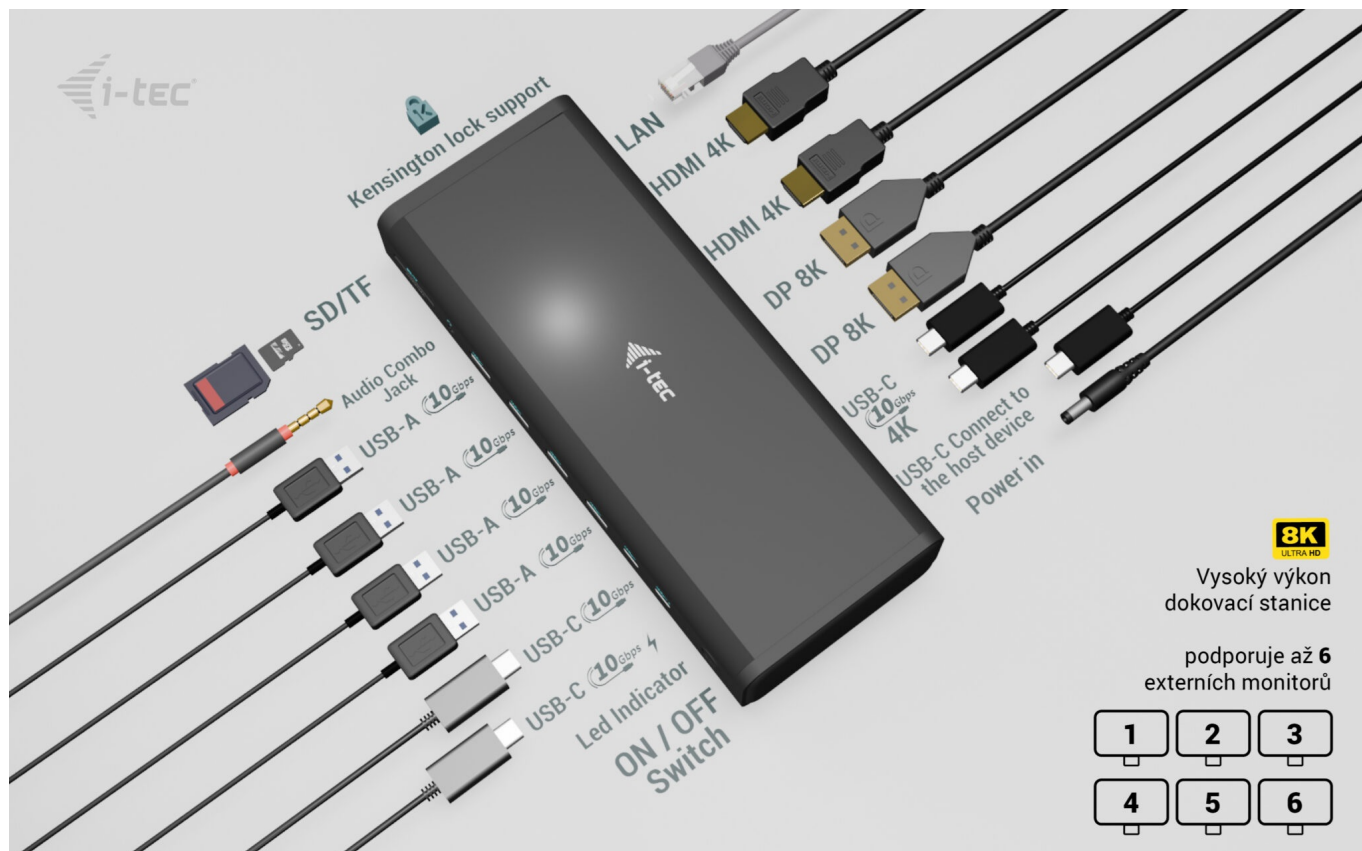

## I-TEC UNIVERSAL 6x 4K DISPLAY DOCKING STATION 140W

Cena celkem: **7 562 Kč**

**(bez DPH: 6 250 Kč)**

Běžná cena: **8 318 Kč**

Ušetříte: **756 Kč**

Kód zboží: DOCTEC0092

Part No.: CA6MONITORDOCKPD

Záruka: 24 měs.

## I-TEC Universal 6x 4K Display Docking Station 140 W - maximální produktivita a flexibilita

S **dokovací stanicí I-TEC Universal** získáte nepřehledné možnosti konektivity pro vaše zařízení. Je navržena pro **připojení širokého spektra periferií** a vytvoření profesionální pracovní stanice. Nabízí **celkem 16 portů**, které pojmu vše, co potřebujete pro náročnou práci.

**SUPERRYCHLÝ**  
přenos dat  
až 10 Gbps

**— 20x rychlejší než USB 2.0**

**I-TEC Universal 6x 4K Display Docking Station 140 W**

Dokovací stanice umožňuje připojit notebook, tablet nebo smartphone k dalším monitorům a hardwaru. K počítači či notebooku se připojuje pomocí **USB-C portu s podporou Thunderbolt 3/4 a USB4**. Na podporovaných zařízeních je tak schopna přenášet i napájení až **140 W** v případě protokolu PD 3.1 nebo až 100 W u protokolu PD 3.0. K dokovací stanici je možné připojit současně **šest 4K monitorů při 60 Hz**. Vysokorychlostní přístup k internetu lze realizovat skrze přítomný **RJ-45** port. Pro připojení periférií jsou přítomny **čtyři USB-C a čtyři USB 3.1** porty. Dokovací stanici lze nainstalovat i dozadu za monitor s podporou **VESA** uchycení díky VESA držáku (není součástí), čímž získáte jak maximální pracovní efektivitu díky rozšiřitelnosti portů, tak i krásně uklizený stůl bez kabelů. Mimo to je k dispozici i **čtečka microSD a SD karet**. Pro připojení sluchátek či mikrofону pak slouží **kombinovaný 3,5 mm konektor**. Potěší také **slot pro bezpečnostní zámek** a vypínač dokovací stanice pro maximální úsporu elektrické energie.