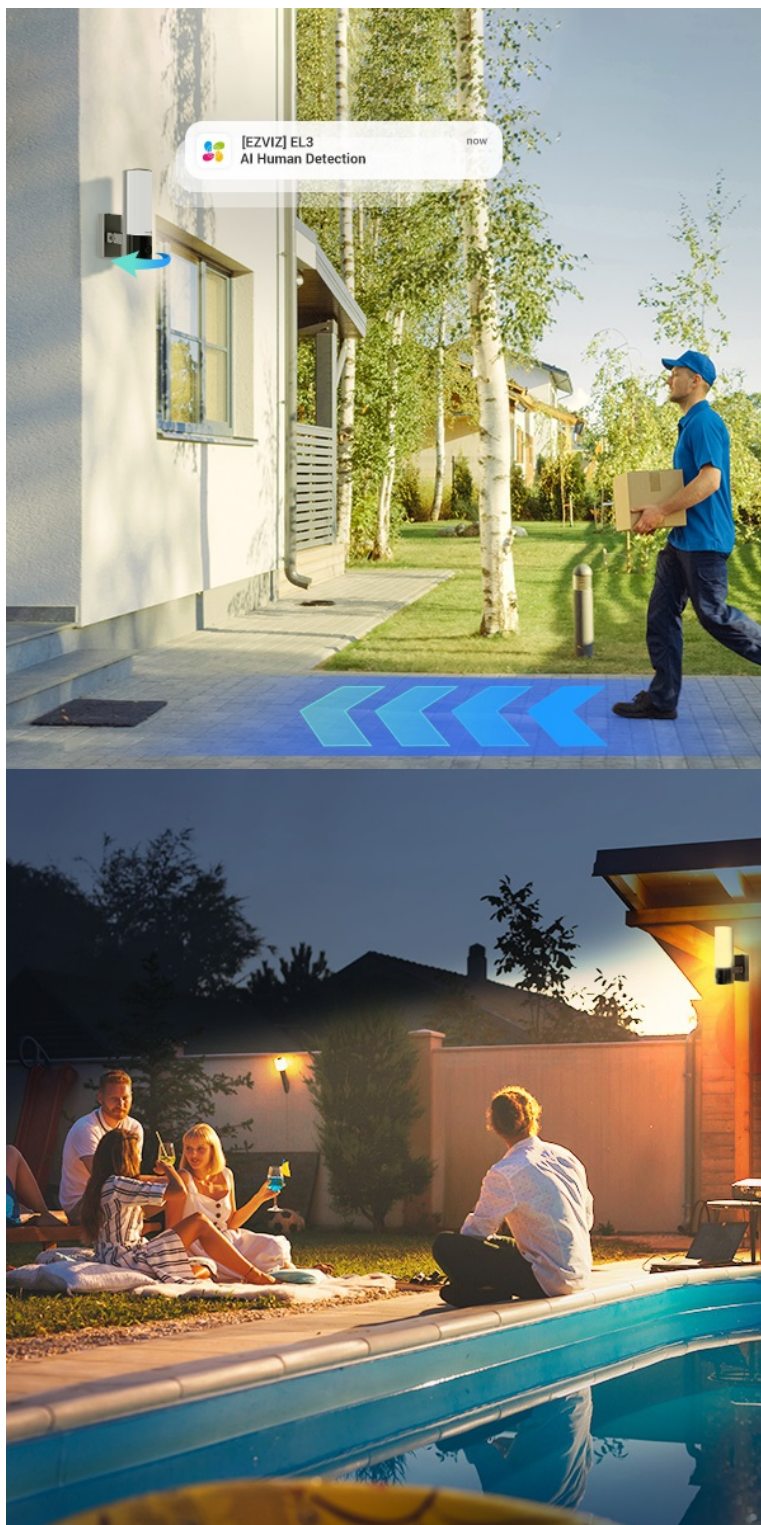

**IP kamera EZVIZ EL3** kombinuje funkci bezpečnostního monitoringu a osvětlení. Inovativní konstrukce **spojuje IP kameru a chytré nastavitelné světlo**, a tak se model EZVIZ EL3 dokonale hodí pro instalaci nad garáž, přední vchodové dveře nebo na dvůr.

**Pokročilý systém detekce spolu s umělou inteligencí** efektivně rozlišuje pohybující se osoby nebo vozidla. V detekční zóně dokáže rozpoznat také SPZ a díky vysokému **rozlišení 2K** zachytí obraz ostře a v potřebných detailech. Integrované svítidlo dostatečně osvětlí vnější prostor, ale také vytvoří romantickou atmosféru.

### EZVIZ EL3

**Chytrá venkovní kamera a svítidlo v jednom.** Kamera nabízí rozlišení **3 Mpx** a je tak schopna snímat video v rozlišení 2048 × 1536 při **25 fps**. Pro případ zhoršených světelných podmínek je přítomen **IR přísvit** do vzdálenosti **15 m**. Samozřejmostí je integrovaný **reproduktor a mikrofon**, který umožní kvalitní oboustrannou komunikaci. **Aktivní zastrašení** v podobě stroboskopického světla a zvukového alarmu pak varuje případné narušitele. Propojení kamery pomocí aplikace v mobilním zařízení umožní pohodlný vzdálený přístup, pořizování záznamů či fotografií nebo upozornění v případě detekce pohybu. Mezi další užitečné funkce patří například **rozpoznávání lidské postavy a vozidla** pomocí umělé inteligence, čtení registračních značek automobilů či kompatibilita s hlasovými asistenty **Google Assistant a Amazon Alexa**. Připojení je realizováno bezdrátově pomocí **Wi-Fi**. Díky voděodolnému krytu dle **IP65** nabízí jak vnitřní, tak i venkovní možnost použití. Kamera disponuje **LED svítidlem** se světelným tokem **780 lumenů** a nastavitelnou barevnou teplotou. Navíc je možné jej nastavit tak, aby se automaticky zapínalo při setmění.