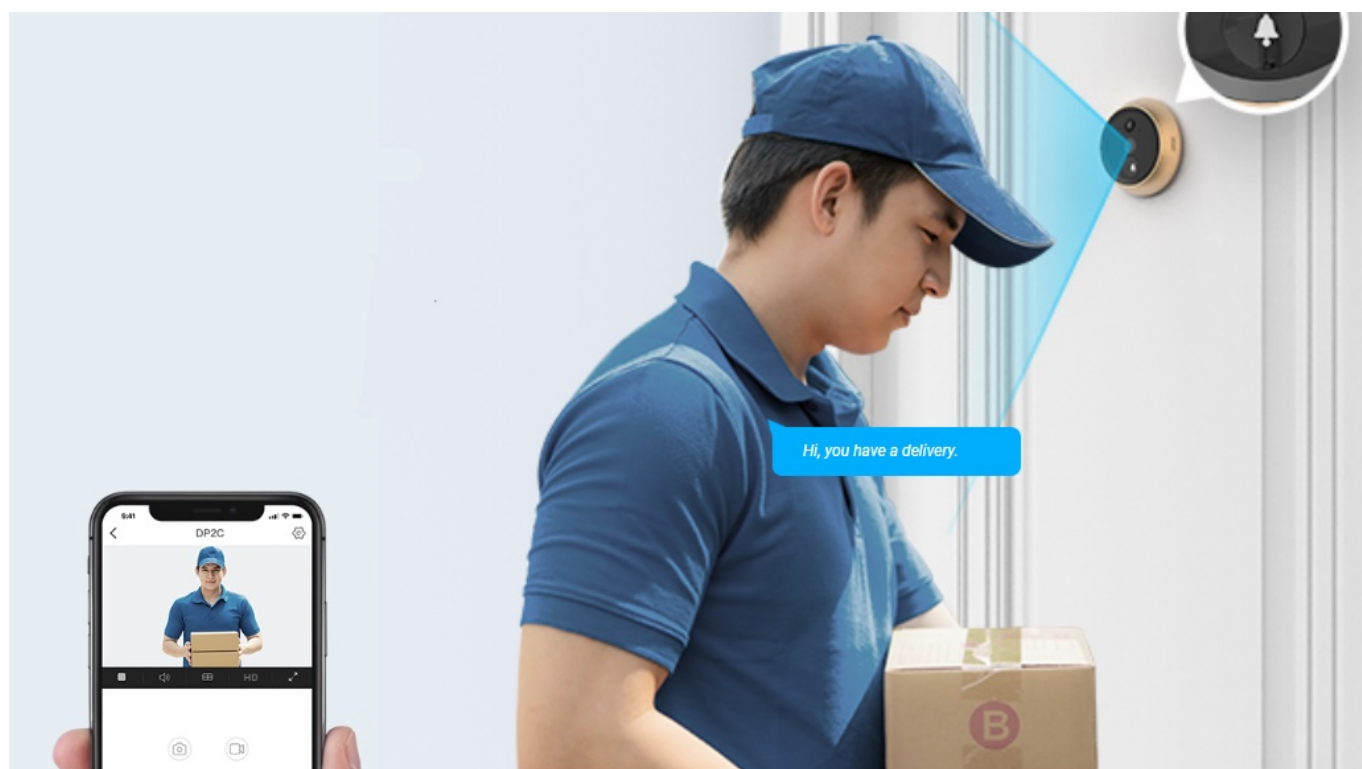

EZVIZ DP2C ZLATÉ

Cena celkem:	3 739 Kč (bez DPH: 3 090 Kč)
Běžná cena:	4 113 Kč
Ušetříte:	374 Kč
Kód zboží:	KIPEZV1091
Part No.:	CS-DP2C-R100-6E2WPFB-GD
Záruka:	24 měs.
Stav:	Nové zboží

Popis**Videotelefon EZVIZ DP2C - vždy víte, kdo stojí za dveřmi**

Dveřní videotelefon EZVIZ DP2C pro zvýšení zabezpečení ve vaší chytré domácnosti. S jeho pomocí jednoduše a bezpečně zjistíte, kdo klepe na dveře. Obsahuje **kukátko s kamerou a funkcí zvonku**. Obraz snímá v jasném a detailním **rozlišení Full HD a široké úhly záběru** zachytí velký prostor okolo. **Barevný dotykový displej** kukátka je snadno použitelný a obsluhu zvládne celá rodina. S přehledem nahradí klasické malé kukátko, které nejenom nezachytí mnoho, ale často také vidění zkresluje.

Obrazovku lze také nastavit pro automatické zapnutí při detekci návštěvníka. Díky **bezdrátovému připojení** lze chytrý dveřní **videotelefon EZVIZ DP2C** propojit se smartphonem a skrze mobilní aplikaci monitorovat prostor před dveřmi. Samozřejmostí je **konstrukce z kvalitních a odolných materiálů**, které zajistí robustnost a pevnost pro instalaci ve venkovním prostoru.

EZVIZ DP2C

Dveřní kukátko s kamerou a funkcí zvonku nabízí rozlišení **1920 x 1080** obrazových bodů a úhel záběru **155°**. Video ve vysoké kvalitě zaručí také při nočních záběrech díky **IR přísvitu** s dosahem až 5 m. **PIR čidlo** pro detekci pohybu zajistí dokonalé zabezpečení prostoru. Kukátko disponuje 4,3" barevným displejem, bezdrátovým připojením **Wi-Fi** a slotem pro paměťovou kartu o velikosti až 512 GB pro nahrávání záznamu. Díky mobilní aplikaci budete mít přehled o situaci před dveřmi **24 hodin denně, 7 dní v týdnu** odkudkoli skrze váš smartphone. Zajistě potěší také **podpora hlasových**