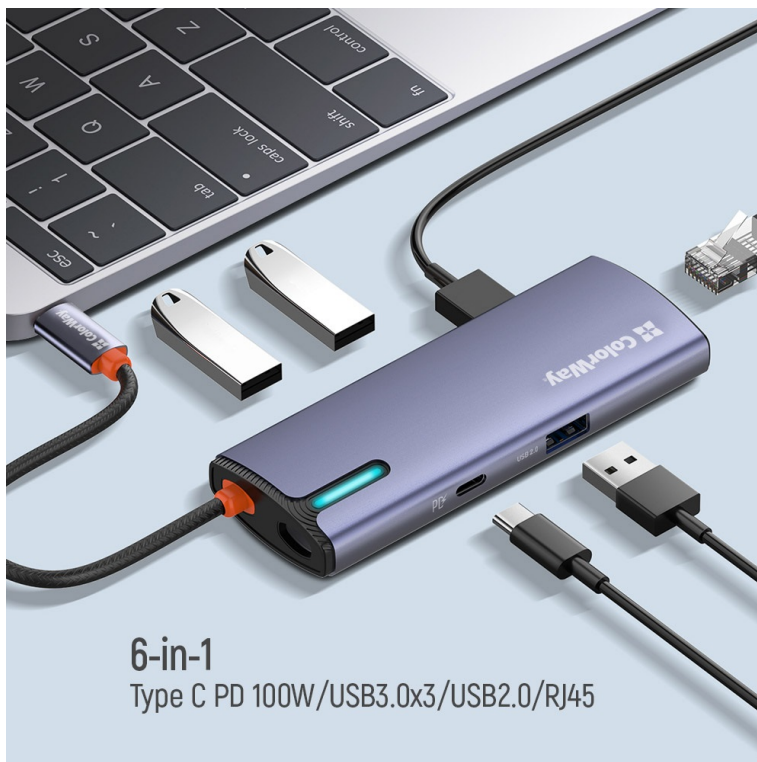

Více portů do vašeho pracovního prostoru - ColorWay CW-HUB03

Dokovací stanice ColorWay CW-HUB03 je ideální volbou pro rozšíření konektivity a funkčnosti notebooku, tabletu, smartphonu, mini PC a dalších kompatibilních zařízení. **Kompaktní a lehká** periferie je ideální na přenášení a využití na cestách. Poskytne vám dalších **6 portů**, které můžete upotřebit rozmanitým způsobem.

Umožní vám připojit různé druhy zařízení, nositelné elektroniky nebo připojení k síti vysokou rychlostí až 1000 Mbps. **USB Hub ColorWay CW-HUB03** se tak uplatní všude, kde potřebujete pracovat s více zařízeními najednou. Nejen v kanceláři, ale také domácnosti oceníte **rychlé a jednoduché připojení externích disků, tiskáren smartphonů atd.**

ColorWay CW-HUB03

Dokovací stanice rozšíří váš notebook, počítač nebo telefon s **USB-C** rozhraním o několik portů. Pro připojení periférií jsou přítomny **čtyři USB 3.0** porty a **jeden USB-C** port, který zároveň podporuje napájení pomocí technologie **Power Delivery 3.0 výkonem až 100 W**. Navíc je k dispozici **LAN (RJ-45)** port s rychlostí přenosu dat až 1 Gbps.

Rozhraní: USB-C

Délka kabelu: 17 cm

Rozměry: 112,5 × 42 × 16,5 mm

Barva: šedá