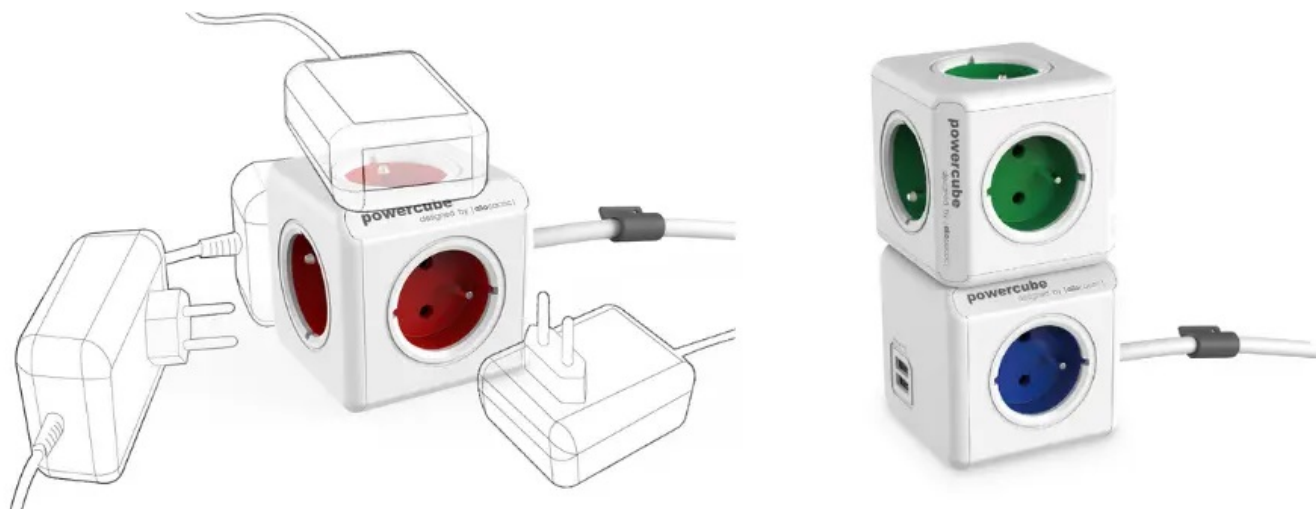

CUBAD0016

Part No.:

PC320GN

Záruka:

24 měs.

Stav:

Nové zboží

Popis

Cubenest PowerCube Extended - praktická zásuvka pro vícečetné nabíjení

Stylová napájecí zásuvka Cubenest PowerCube Extended, která podporuje nejenom spolehlivé nabíjení zařízení, ale také **lepší organizaci kabelů**. Vyznačuje se **kompaktními rozměry** a praktickým designem, který nezabere příliš mnoho místa a má důmyslně rozmístěné **5 zásuvek**. Díky tomu nedochází k blokování jednotlivých adaptérů a **všech pět zařízení můžete napájet současně**.

Ideálně se tak přizpůsobí potřebám vaší domácnosti. Model prošel **bezpečnostními testy** a splňuje **certifikace** pro bezpečné používání. Samozřejmostí je **dětská pojistka** a výroba z odolného ABS plastu. Zásuvka **Cubenest PowerCube Extended** najde své uplatnění **v kanceláři i domácnosti**, kde se vyskytuje větší počet spotřebičů na jednom místě – například kuchyně, obývací pokoj. Tento model je navíc vybaven **1,5m prodlužovacím kabelem**, takže zásuvky můžete lépe umístit v daném prostoru.

Cubenest PowerCube Extended 1,5m bílo-zelená

Cubenest PowerCube Extended je unikátní **kombinací pěti zásuvek a 1,5m prodlužovacího kabelu** v kompaktním a stylovém těle pro napájení vašich zařízení. Promyšlené rozmístění zásuvek zajišťuje, že se nabíječky nebo objemné adaptéry navzájem neblokují.