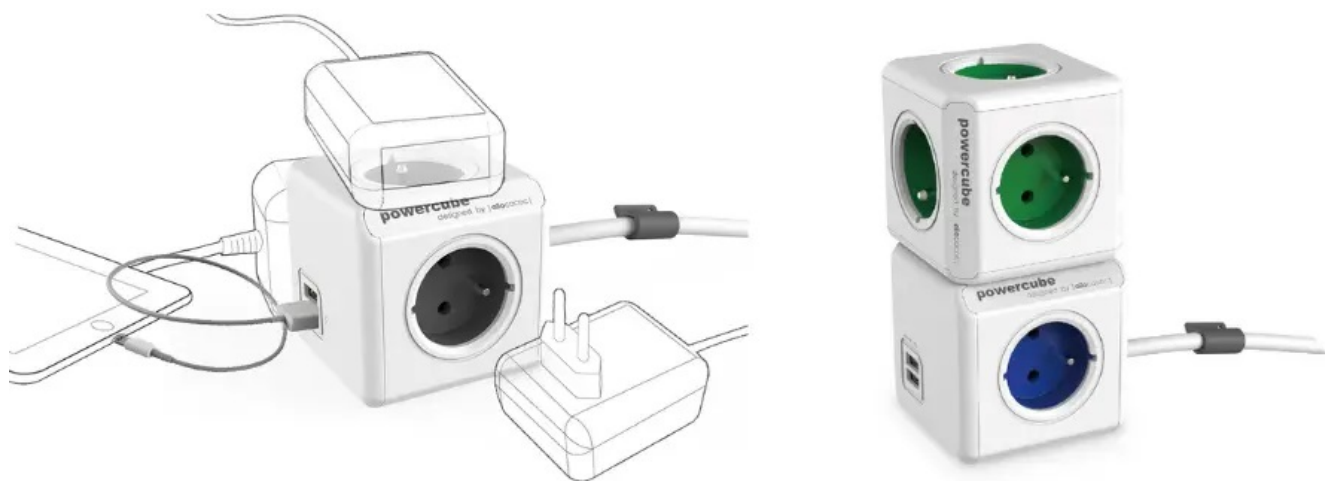

CUBENEST POWERCUBE EXTENDED USB PD 20W 1,5M BÍLO-ŠEDÁ

Cena celkem:	410 Kč (bez DPH: 339 Kč)
Běžná cena:	451 Kč
Ušetříte:	41 Kč
Kód zboží:	CUBAD0008
Part No.:	PC420GY
Záruka:	24 měs.
Stav:	Nové zboží

Popis

CubeneSt PowerCube Extended - stylová zásuvka pro univerzální nabíjení

Nová generace **napájecí zásuvky CubeneSt PowerCube Extended**, která podporuje nejenom spolehlivé nabíjení zařízení, ale také **lepší organizaci kabelů**. Pro napájení využívá inovativní **technologie PD - Power Delivery** a umožňuje stabilní a rychlý přísun energie o **výkonu až 20 W**. Díky tomu je napájení smartphonu, tabletu, notebooku a dalších zařízení výrazně zkráceno. **CubeneSt PowerCube Extended** se vyznačuje originálním designem, který obsahuje **dvojici portů USB (USB-A a USB-C)** a 4 zásuvky v **kompaktním provedení**.

Umístění zásuvek je navrženo tak aby nedocházelo k blokadě jednotlivých adaptérů. Všechny dostupné zásuvky a porty tak můžete využívat najednou. **Model CubeneSt PowerCube Extended** je zhotoven z **odolného plastu, certifikována** a samozřejmě vybaven **dětskou pojistkou**. Představuje praktické i designové řešení do domácnosti i kanceláře. Model CubeneSt PowerCube Extended je vybaven **prodlužovacím kabelem o délce 1,5 metrů**, takže zásuvky mnohem lépe umístíte v prostoru, například nad i pod stůl, za monitor apod.

Cubenest PowerCube Extended USB PD 20 W 1,5 m

Cubenest PowerCube Extended je unikátní **kombinací čtyř zásuvek, jednoho portu USB, jednoho USB-C a 1,5m prodlužovacího kabelu** v kompaktním a stylovém těle pro nabíjení vašich zařízení. Technologie **Power Delivery 3.0** nabízí inteligentní a rychlé nabíjení s automatickým přizpůsobením výkonu **až do 20 W** v režimech 5, 9 a 12 V. Promyšlené rozmístění zásuvek zajišťuje, že se nabíječky nebo objemné adaptéry navzájem neblokují. Samozřejmostí je tepelná, přepětová, proudová a zkratová ochrana.