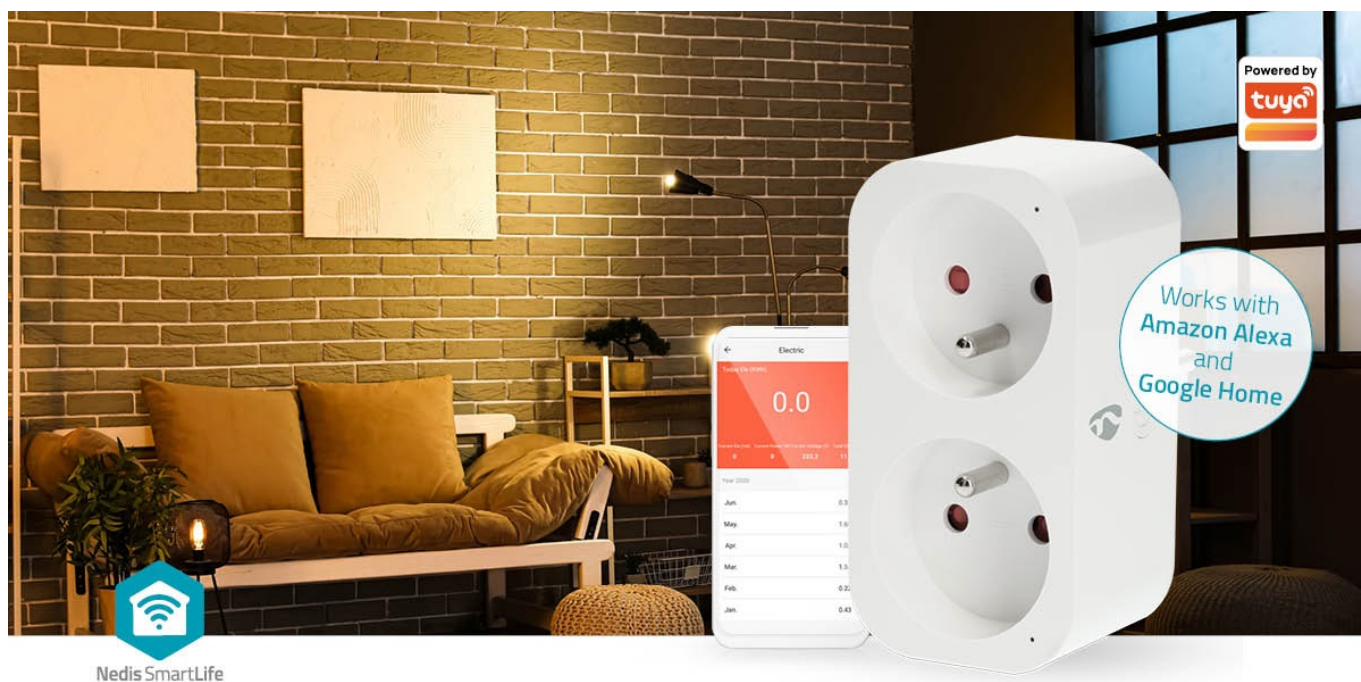

DAZNED1050

Part No.:

WIFIP141EWT

Záruka:

24 měs.

Stav:

Nové zboží

Popis

Nedis WIFIP141EWT - Wi-Fi zásuvka do chytré domácnosti

Chytrá Wi-Fi zásuvka Nedis WIFIP141EWT pro jednoduché **ovládání kompatibilních zařízení pomocí smartphonu**.

Je vhodná pro ovládání připojených světel, ventilátorů, rychlovarné konvice, vyhřívané příkrývky apod. Podporuje také hlasové příkazy skrze **Google Home** nebo **Amazon Alexa**. Zástrčka obsahuje rovnou 2 zásuvky, což zvyšuje flexibilitu připojených zařízení. **Chytrá zásuvka Nedis WIFIP141EWT** je ideální do každé moderní domácnosti.

Nedis WIFIP141EWT

Chytrá Wi-Fi zásuvka je navržena k **ovládání elektrických spotřebičů** do max. zátěže 16 A vzdáleně odkudkoliv přes internet. Můžete tak například vzdáleně vypnout světla, zapnout kotel, ovládat kávovar či pračku apod. Samozřejmostí je možnost nastavení **časových harmonogramů** pro zapnutí spotřebičů. Integrovaný **wattmetr** umožňuje sledovat aktuální i dřívější naměřené hodnoty spotřeby chytré zásuvky. Kromě toho můžete wattmetr nastavit jako spouštěč k ovládání jiných chytrých zařízení nebo k zaslání zprávy na telefon, která vás informuje o dokončení praní nebo o tom, že pračka spotřebovává více energie než obvykle, což může naznačovat nutnost provedení údržby. Obě zásuvky mohou **nezávisle napájet a ovládat připojená zařízení**. Ovládání probíhá skrze bezplatnou aplikaci **Smart Life**, stiskem tlačítka na boční straně nebo pomocí hlasových asistentů **Amazon Alexa, Google Home a Apple Siri**.