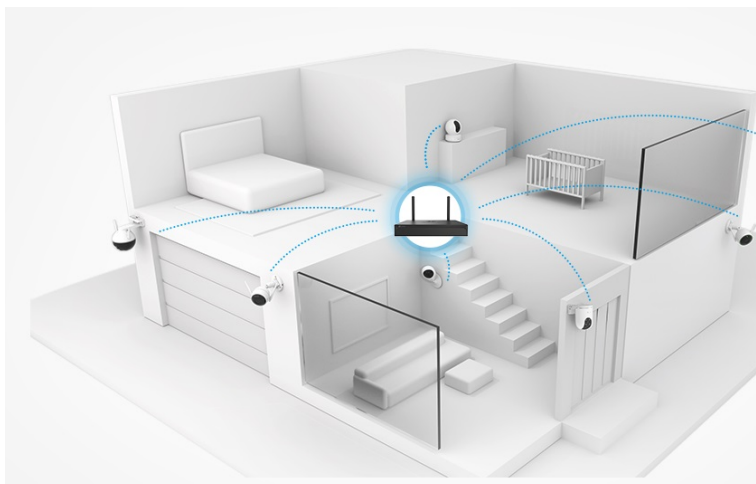

EZVIZ X5S-8W - bezpečné uchování záznamů až z 8 kamer

Záznamové zařízení EZVIZ X5S-8W, které je navrženo pro tvorbu bezpečnostních systémů s více kamerami. Podporuje **kontinuální provoz a nahrávání v režimu 24/7** a umožní vám bezpečné ukládání klíčových záběrů. Nabízí **pozici SATA** pro pevný disk s **maximální kapacitou 8 TB**. Díky tomu podporuje obří úložiště pro uchování videí ve vysokém rozlišení. Samozřejmostí je příjem videa a dalších souborů z několika kamer současně. Zařízení **EZVIZ X5S-4W pro 8 kamer** disponuje výstupy **HDMI** a **VGA**, které vám umožní připojení k přídavnému monitoru. Usnadní tak sledování obrazu z více kamer na jedné ploše a přináší celkové přehlednější situace.

EZVIZ X5S-8W

Záznamové zařízení pro připojení **8 IP kamer** s rozlišením **až 5 Mpx (3K)**. Dekódování **H.265** snižuje datový tok při zachování maximální kvality. K dispozici je **jedna pozice pro SATA pevný disk** s kapacitou **až 8 TB**. Disponuje bezdrátovým připojením **Wi-Fi** pro přímé připojení bezdrátových kamer. Aplikace **EZVIZ** umožňuje snadnou správu záznamů a kamer.

Kompatibilní pouze s kamerami, které splňují standard **ONVIF**.

Součástí balení je napájecí adaptér, USB myš a sada šroubů pro montáž pevného disku.

ZÁKLADNÍ SPECIFIKACE

Počet kanálů: 8

Podporovaná rozlišení: 3K, 2K+, 2K, 1080p, UXGA, 720p, VGA, 4CIF, 2CIF, CIF, QCIF