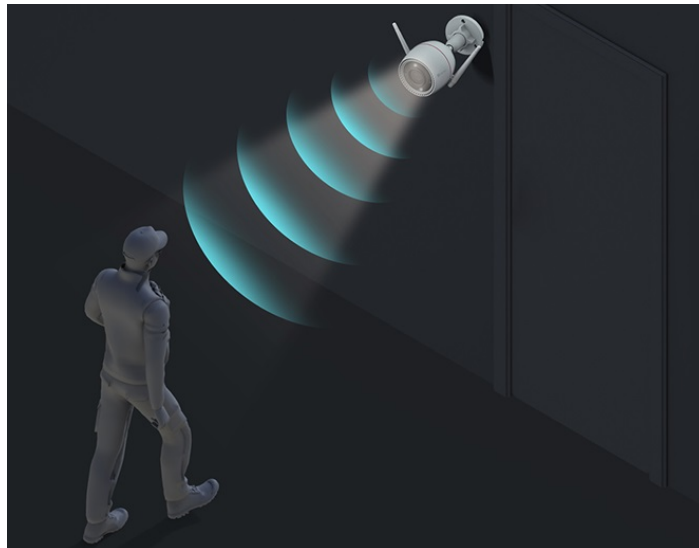

IP kamera EZVIZ H3c 3K - strážce vašeho venkovního prostoru

Bezdrátová IP kamera EZVIZ H3c 3K pro dohled nad venkovním prostorem budov. Disponuje výkonným snímačem, který produkuje obraz v ostrých detailech a je vhodný pro monitorování i v rozlehlých prostředích. Uplatní se při nepřetržitém **snímání v režimu 24/7** a rozlišení osob a vozidel od ostatních objektů díky algoritmům **umělé inteligence**.

EZVIZ H3c 3K

Venkovní bezdrátová IP kamera nabízí snímač **1/2,7" CMOS** s rozlišením **5 Mpx**, který je schopný snímat video v rozlišení **2880 × 1620** při **30 fps**. Pro případ zhoršených světelných podmínek je přítomen **IR přísvit** do vzdálenosti **30 m** a bílý LED přísvit pro pořizování barevných záznamů v noci. Komprese **H.265/H.264** snižuje nároky na přenos dat a úložiště. Natočené záznamy je možné ukládat na **microSD kartu** do kapacity až 512 GB, nebo odesílat na cloudové úložiště (na základě předplatného). Součástí kamery je integrovaný **reproduktor a mikrofon**, který umožní kvalitní oboustrannou komunikaci. **Aktivní zastrašení** v podobě stroboskopického světla a zvukového alarmu pak varuje případné narušitele. Propojení kamery pomocí aplikace v mobilním zařízení umožní pohodlný vzdálený přístup, pořizování záznamů či fotografií nebo upozornění v případě **detekce pohybu**. Mezi další užitečné funkce patří například **rozpoznávání lidské postavy a vozidla** pomocí umělé inteligence, přizpůsobitelná oblast detekce pohybu, možnost **zahájit videohovor zamávaním do kamery** či kompatibilita s hlasovými asistenty **Google Assistant a Amazon Alexa**. Připojení lze jednoduše realizovat jak drátově prostřednictvím **RJ-45** konektoru, tak bezdrátově skrze **Wi-Fi**. Díky voděodolnému krytu dle **IP67** nabízí jak vnitřní, tak i venkovní možnost použití.