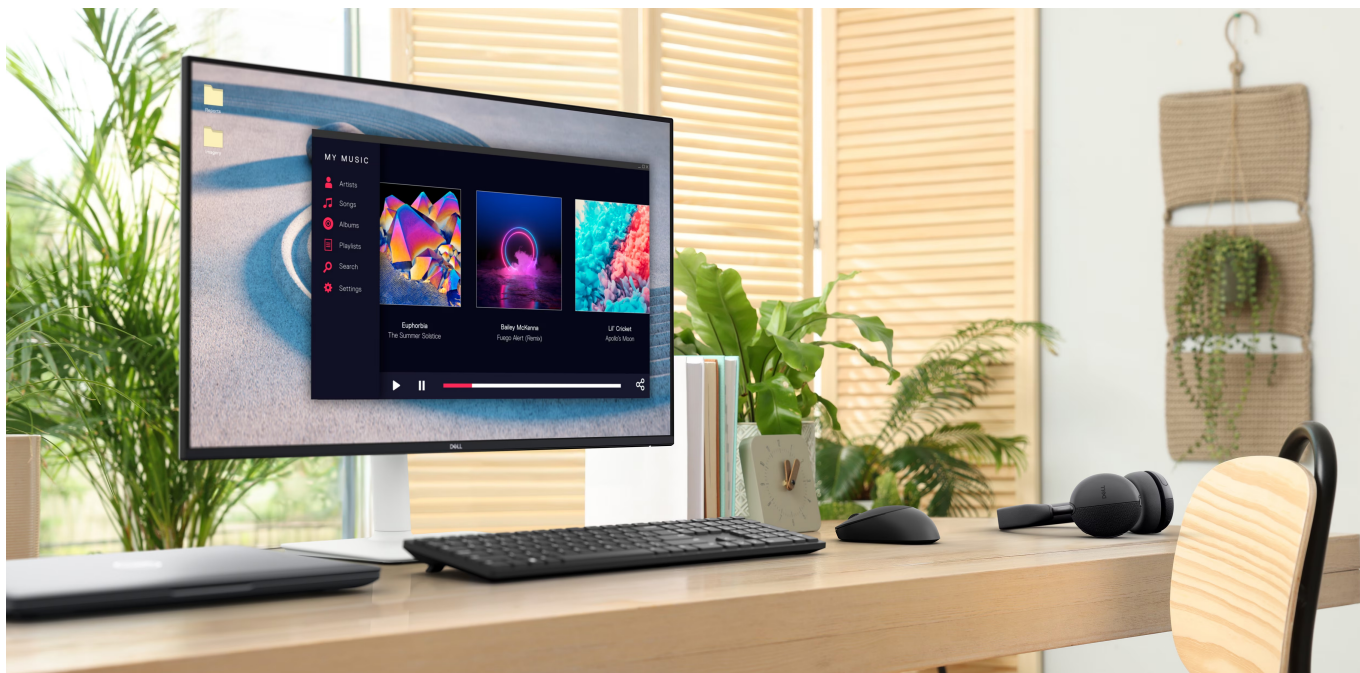

Výkonný multimediální monitor Dell S2725HS pro moderní uživatele. Je navržen tak, aby vám zprostředkoval rozmanitá multimédia v optimální kvalitě, a to jak po stránce obrazu, tak zvuku. **Displej s úhlopříčkou 27"** a ultratenkými rámečky vykreslí obsah jasně díky **rozlišení Full HD**. Na filmy, videa a další vizuální obsah se můžete plně soustředit.

A to i díky **100Hz obnovovací frekvenci**, která se postará o hladké vykreslení všech snímků. Obrazovka pokrývá **99 % sRGB barevné palety**, takže se můžete těšit na bohaté a pestré barvy. Spolu s **IPS panelem** a širokými pozorovacími úhly si dopřejete vizuál bez zkreslení i při pohledu ze stran. Multimediální **monitor Dell S2725HS** má ve své výbavě také **integrováné reproduktory s celkovým výkonem 10 W** které zajistí silné ozvučení filmů, videí, her a poslech hudby.

Dell S2725HS

LED monitor s úhlopříčkou **27"** disponující Full HD rozlišením **1920 × 1080** obrazových bodů s poměrem stran **16 : 9**. Nabízí jas **300 cd/m²**, kontrastní poměr **1500 : 1**, pokrytí 99 % sRGB, dobu odezvy **4 ms** a obnovovací frekvenci **100 Hz**. Příjemné jsou také pozorovací úhly **178° horizontálně i vertikálně**. O ozvučení se starají integrované reproduktory s celkovým výkonem **10 W**. Monitor dále disponuje výškově nastavitelným podstavcem a funkcí **Pivot**, díky které jej lze otáčet o 90°.

Typ panelu: IPS

Úhlopříčka: 27"

Poměr stran: 16 : 9

Rozlišení: 1920 × 1080 px

Kontrastní poměr: 1500 : 1

Doba odezvy: 4 ms

Rozhraní: 2× HDMI

Barva: bílá–černá