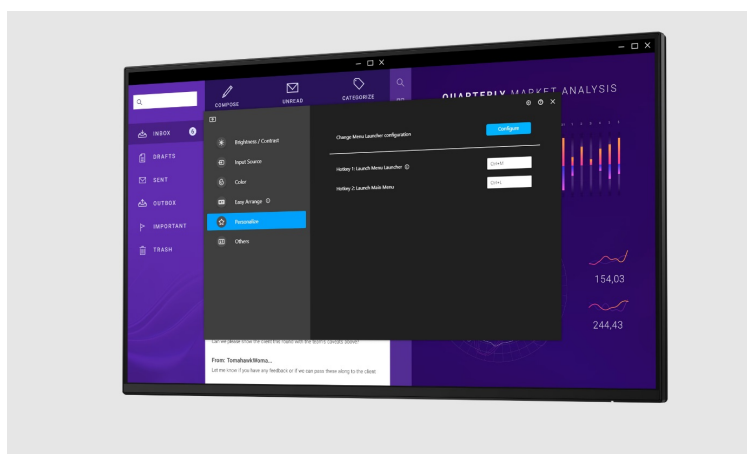

Popis**Dell Professional P2425H bez stojanu - vysoká produktivita s ochranou očí**

S **monitorem Dell Professional P2425H** se můžete pustit do náročné práce a dokončit všechny projekty. Nabízí **24palcový displej**, který vám na komfortní ploše zprostředkuje aplikace, tabulky, dokumenty i multimediální obsah.

Díky rozlišení **Full HD** je obraz ostrý, jasný a vhodný pro široké spektrum činností – od tvorby tabulek a dokumentů až po činnost s aplikacemi nebo grafikou. Technologie **IPS panelu** zajišťuje **široké pozorovací úhly**, díky čemuž si obsah s bohatými barvami užijete bez zkreslení i při pohledu ze stran.

Displej pak pokrývá **99 % sRGB barevné palety**. K dispozici máte pestrou nabídku konektorů pro připojení příslušenství a zvýšení produktivity. Při dlouhodobé činnosti jistě oceníte **technologie ComfortView Plus** pro snížení intenzity modrého světla a celodenní **ochranu očí**.

Dell Professional P2425H bez stojanu

LED monitor s úhlopříčkou **23,8"** disponující Full HD rozlišením **1920 × 1080** obrazových bodů s poměrem stran **16 : 9**. Nabízí jas **250 cd/m²**, kontrastní poměr **1500 : 1**, dobu odezvy **8 ms** a pokrytí **99 % sRGB barevné palety**. Pozorovací úhly **178° horizontálně i vertikálně** zaručí skvělou viditelnost z jakéhokoliv úhlu. K dispozici jsou také **tři porty USB 3.0** a port **USB-C**, který umožňuje napájení připojených zařízení až do 15 W. Potěší také výškově nastavitelný stojan a funkce **Pivot**, která umožňuje otočení obrazovky o 90°.