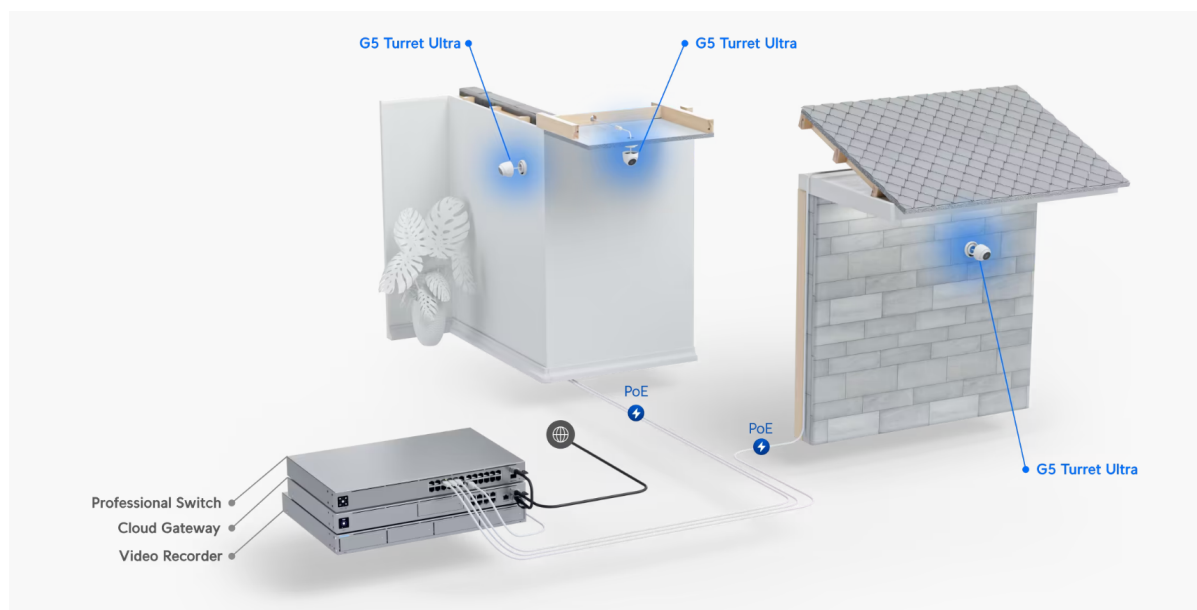

### Ubiquiti UniFi G5 Turret Ultra

Kamera UniFi G5 Turret Ultra poskytuje čistý a ostrý obraz v **rozlišení 2688 x 1512 při 30 fps** s možností nočního vidění na vzdálenost až 30 m.

Kamera podporuje **PoE napájení (37-57 V DC)**. Balení neobsahuje PoE injektor.

- 4 Mpx CMOS senzor (1/2.4") & rozlišení 2688 x 1512 při 30 fps (16 : 9)
- Úhel záběru: 102,4° horizontálně, 54,9° vertikálně, 120,6° diagonálně
- Vestavěné IR LED diody a automatický IR cut filtr pro lepší noční vidění
- Voděodolnost dle IP66 + odolnost IK04 (antivandal)
- Integrovaný mikrofon (lze softwarově vypnout)
- ARM Dual-Core Cortex-A7 procesor/čip
- Podpora PoE 37-57 V DC (injektor není součástí balení)

**Rozhraní:** 1× RJ-45 10/100 Mbps

**Slot paměťových karet:** ne

**Audio:** ano, mikrofon

**Napájení:** PoE 37-57 V DC

**Pracovní teplota:** -30 až +50 °C

**Hmotnost:** 330 g

**Rozměry:** 90 × 90 × 71,2 mm

---