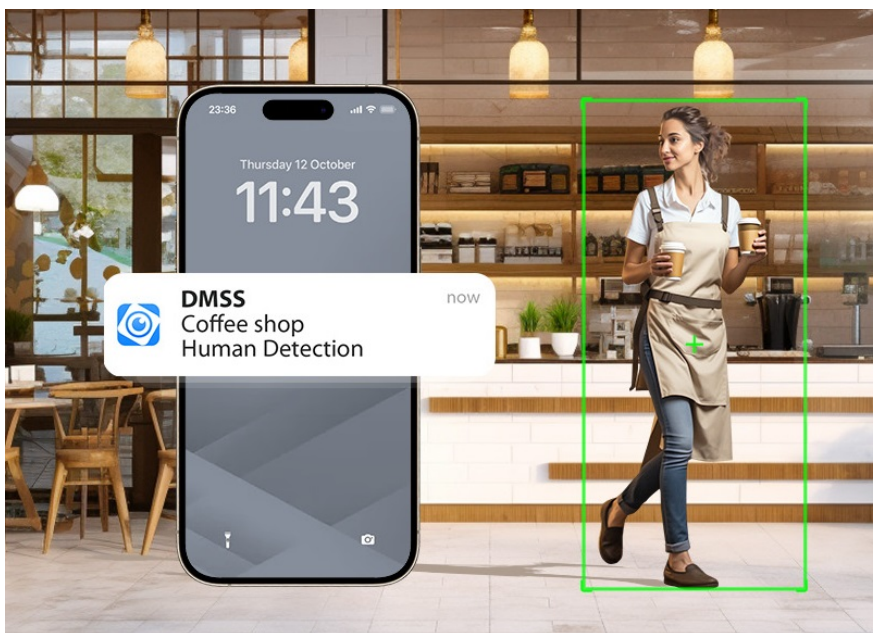

DAHUA IPC-F2CP-PV-0280B

Cena celkem:	1 121 Kč (bez DPH: 927 Kč)
Běžná cena:	1 234 Kč
Ušetříte:	112 Kč
Kód zboží:	KIPDAH1010
Part No.:	IPC-F2CP-PV-0280B
Záruka:	36 měs.
Stav:	Nové zboží

Popis

IP kamera Dahua IPC-F2CP-PV - Smart IP kamera s čistým obrazem

IP kamera Dahua IPC-F2CP-PV-0280B pro zabezpečení venkovního prostoru. Disponuje **2Mpx rozlišením** a režimy pro noční vidění, díky čemuž zachytí obraz jasně, čistě a v potřebných detailech v jakoukoli denní či noční hodinu. Kamera **Dahua IPC-F2CP-PV-0280B** je optimální pro detekci osob, respektive jejich pohybu v reálném čase.

Současně dokáže **efektivně odfiltrovat objekty** jako listy, světlo, zvířata a další, aby nedocházelo k falešným poplachům a nevyžádaným notifikacím na váš telefon. Samozřejmostí je **pevná a odolná konstrukce se stupněm krytí IP67**. Díky tomu je chráněna proti vnějším podmínkám, kam patří například déšť, prach nebo mlha.

Výbava IP kamery Dahua IPC-F2CP-PV-0280B zahrnuje **integrovaný reproduktor a mikrofón**, takže po propojení se smartphonem skrze **aplikaci DMSS** můžete obousměrně komunikovat s blízkými nebo třeba kurýrní službou. Pořízené záznamy lze ukládat na SD kartu, NVR úložiště nebo cloud. Veškeré funkce a nastavení máte díky aplikaci DMSS jednoduše a kdykoli pod kontrolou.