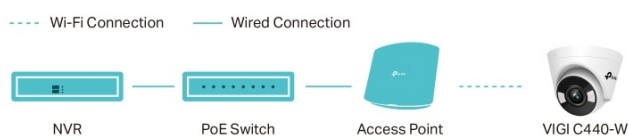

IP kamera TP-Link VIGI C440-W s plnobarevným nočním viděním, která se postará o zabezpečení prostoru. Disponuje snímačem CMOS, který zachycuje obraz ve vysokém rozlišení, a je ideální pro nepřetržitý monitoring ve dne i v noci. Model **TP-Link VIGI C440-W** podporuje maximální **rozlišení 4 Mpx** a sledování okolí v barvách. Díky **podpoře bezdrátového připojení** je konektivita rychlá a jednoduchá všude, kde je pokrytí Wi-Fi signálem.

Remote Monitoring

Smart Video
CodingONVIF Ensures
Compatibility

Kamera TP-Link VIGI C440-W nabízí **funkce inteligentní detekce**, a kromě zachycení pohybu vás upozorní také na narušení prostoru, překročení linie nebo na záměrně zablokování zorného pole. O veškerých aktivitách a událostech, které nastanou, jste okamžitě informováni na své mobilní zařízení. Ve spojení se **zabudovaným mikrofonom a reproduktorem** můžete také ihned náležitě reagovat formou **obousměrné komunikace**.

TP-Link VIGI C440-W 4 mm

4megapixelová IP kamera typu **turret** nabízí snímač **1/3" CMOS** s rozlišením **2560 × 1440** obrazových bodů a podporu **DWDR**. Připojení lze jednoduše realizovat pomocí **RJ-45 portu**, nebo bezdrátově skrze **Wi-Fi**. Díky **aplikaci TP-Link VIGI** lze sledovat dění **24 hodin denně, 7 dní v týdnu** odkudkoli skrze váš smartphone. Spolehlivý systém nočního vidění

Úhel záběru: 80° horizontálně, 43,2° vertikálně, 94,2° diagonálně

Rozhraní a protokoly:

Rozhraní: 1× RJ-45, Wi-Fi

Video komprese: H.265+, H.265, H.264+, H.264

Slot paměťových karet: ano, microSD (max. 256 GB)