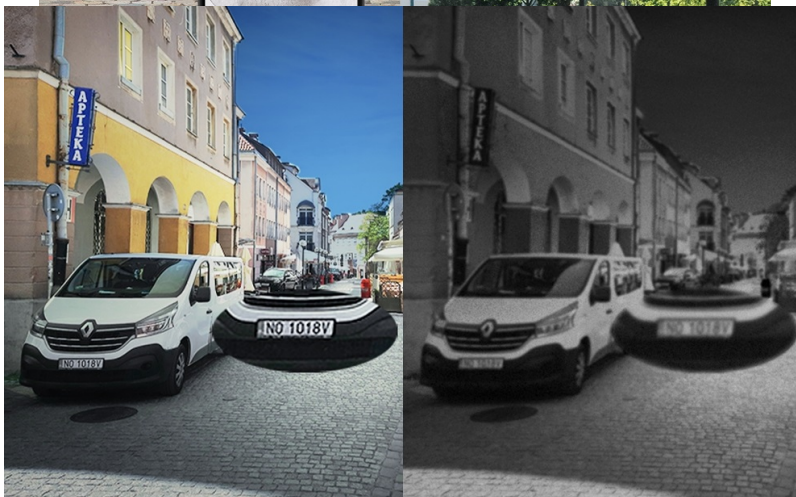

Venkovní IP kamera TP-Link VIGI C350 pro zabezpečení a monitoring v **režimu 24/7**. Produkuje obraz ve vysokém rozlišení, s barevnými detaily ve dne i v noci. Kamera disponuje **plnobarevným viděním a rozlišením 5 Mpx**. Výsledný obraz zpracovává pokročilá technologie ViGi, takže kamera vše zachytí jasně, čistě a zřetelně identifikuje veškeré potřebné objekty.

Integrované čipy s umělou inteligencí efektivně **rozpoznávají osoby a vozidla**, současně filtrují například přelet ptáků nebo listů. Pravidla pro spuštění **alarmu a notifikace** si můžete přizpůsobit podle vlastních požadavků a zachytit celou škálu nestandardních událostí.

Následná **obousměrná komunikace** a podpora **aplikace TP-Link VIGI** vám umožní okamžitě reagovat a mít každou událost pod kontrolou. Pro venkovní použití je **kamera TP-Link VIGI C350** zhotovena z kvalitních materiálů. **Konstrukce se stupněm krytí IP6** zajišťuje voděodolnost a ochranu ve vnějších podmínkách.