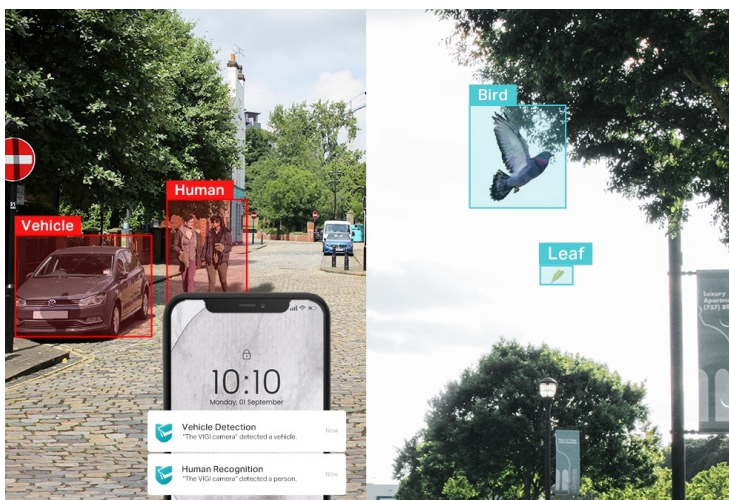

Venkovní IP kamera TP-Link VIGI C350 pro zabezpečení a monitoring v **režimu 24/7**. Produkuje obraz ve vysokém rozlišení, s barevnými detaily ve dne i v noci. Kamera disponuje **plnobarevným viděním a rozlišením 5 Mpx**. Výsledný obraz zpracovává pokročilá technologie ViGi, takže kamera vše zachytí jasně, čistě a zřetelně identifikuje veškeré potřebné objekty.

Integrované čipy s umělou inteligencí efektivně **rozpoznávají osoby a vozidla**, současně filtrují například přelet ptáků nebo listů. Pravidla pro spuštění **alarmu a notifikace** si můžete přizpůsobit podle vlastních požadavků a zachytit celou škálu nestandardních událostí.

Scene Change
Detection

TP-Link VIGI C350 4 mm

5megapixelová IP kamera typu **bullet** nabízí snímač **1/2,7" CMOS** s rozlišením **2880 × 1620** obrazových bodů, **citlivost 0,005 lux (barevně)** a podporu **WDR (120 dB)**. Připojení lze jednoduše realizovat pomocí **RJ-45 portu**. Díky **aplikaci TP-Link VIGI** lze sledovat **děni 24 hodin denně, 7 dní v týdnu** odkudkoli skrze váš smartphone. Spolehlivý systém nočního vidění zajišťuje, že kamera funguje dobře i za špatných světelných podmínek a zaznamenává dění pro budoucí kontrolu. Dva způsoby napájení vám poskytnou nejen větší pohodlí, ale také mimořádně usnadní zapojení.

- **Vysoké rozlišení 5 Mpx:** Více než dostatečný počet pixelů pro zachycení i těch nejjednodušších detailů.
- **24h Full-Color:** Díky objektivu s velkou clonou, vysoce citlivému snímači a připojeným doplňkovým světlům získáte nepřetržité barevné detaily i v černočerných podmínkách.
- **Klasifikace lidí a vozidel:** Rozlišuje lidi a vozidla od ostatních objektů, takže dostáváte přesnější oznámení o událostech.