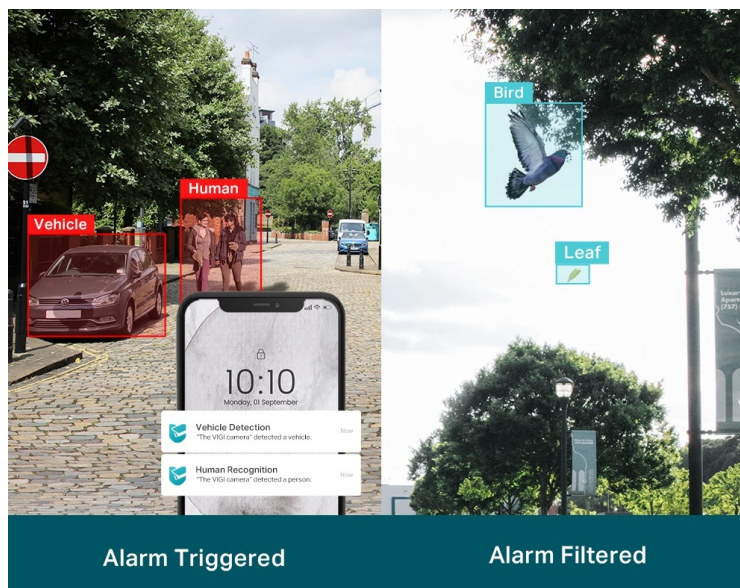

### TP-Link VIGI C330I - venkovní zabezpečení v provedení bullet

Venkovní IP kamera TP-Link VIGI C330I typu bullet, která nabízí vysoké **rozišení 3 Mpx**. Díky tomu zachytí ostrý obraz s některými jemnějšími detaily. Vzhledem k **odolné konstrukci s certifikací IP67** je vhodná pro dohled nad venkovními prostory rodinných domů, okolí firem, staveb apod. Uplatní se nejenom při **rozpoznávání osob, ale také vozidel**.

Integrované čipy využívají **algoritmy umělé inteligence** a efektivně tak rozliší lidské postavy nebo auta od jiných objektů. **Pokročilé detekce** pak umožní rozpoznat například narušení oblasti, odstranění předmětu, překročení hranice nebo třeba neoprávněnou manipulaci s kamerou. Samozřejmostí je také **podpora mobilní aplikace TP-Link VIGI**, abyste dění mohli sledovat kdykoli a kdekoli skrze displej smartphonu.

### TP-Link VIGI C330I 6 mm

**3megapixelová IP** kamera typu **bullet** nabízí snímač **1/2,8" CMOS** s rozlišením **2304 x 1296** obrazových bodů, **citlivost 0,1 lux (barevně)** a podporu **DWDR**. Připojení lze jednoduše realizovat pomocí **RJ-45 portu**. Díky **aplikaci TP-Link VIGI** lze sledovat dění **24 hodin denně, 7 dní v týdnu** odkudkoli skrze váš smartphone. Spolehlivý systém nočního vidění zajišťuje, že kamera funguje dobře i za špatných světelných podmínek a zaznamenává dění pro budoucí kontrolu. Dva způsoby napájení vám poskytnou nejen větší pohodlí, ale také mimořádně usnadní zapojení.