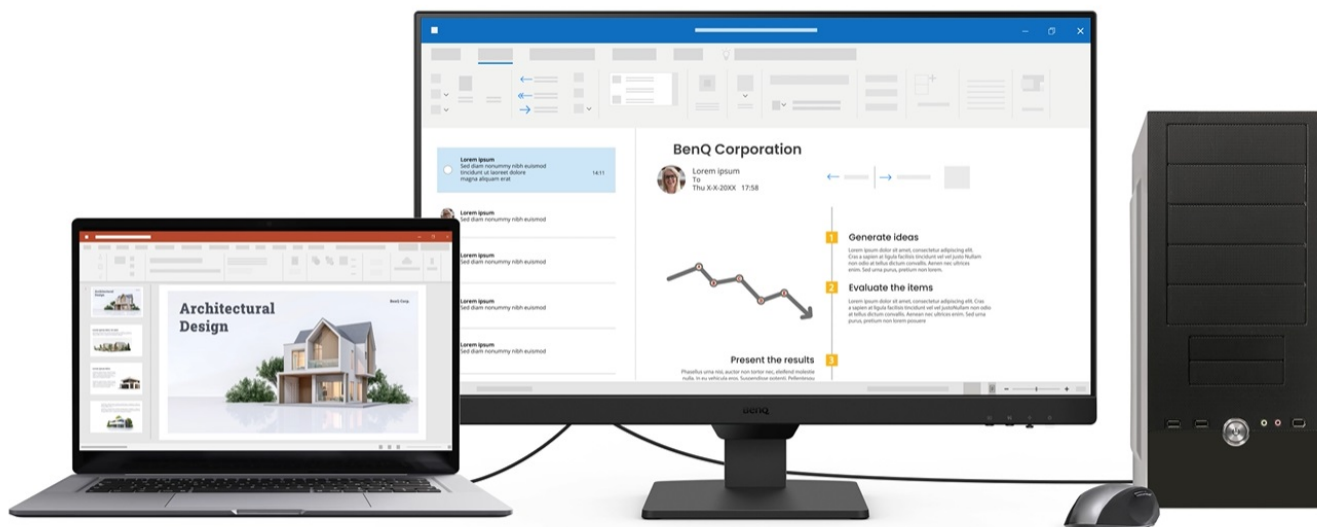

BENQ BL2790 27"

Cena celkem: **3 088 Kč****(bez DPH: 2 552 Kč)**Běžná cena: **3 397 Kč**Ušetříte: **309 Kč**

Kód zboží: MON304011

Part No.: 9H.LM6LB.QBE

Záruka: 24 měs.

Stav: Nové zboží

Popis

BenQ BL2790 - Full HD monitor s ochranou očí do kanceláře

Monitor BenQ BL2790 je ideálním pomocníkem na každé pracovní místo. Kancelářskou sestavu doplní o **Full HD displej s úhlopříčkou 27"**. Disponuje IPS panelem, který produkuje **široké pozorovací úhly** a obsah můžete sledovat pohodlně a bez zkreslení i při pohledu ze stran. **Full HD rozlišení** podporuje čistý a ostrý obraz, který je dobře čitelný a vhodný pro činnost s aplikacemi, surfování po internetu, čtení dokumentů i sledování multimédií.

Mezi hlavní přednosti patří přítomná konektivita, díky které **monitor BenQ BL2790** jednoduše připojíte k firemním zařízením. Rozhraní **HDMI** a **DisplayPort** jsou navržena pro moderní přístroje, mezi vstupními zdroji obrazu lze přepínat tak, abyste zvýšili efektivitu práce. **Ovládací tlačítka** jsou umístěna s ohledem na snadnou dostupnost a nastavení. Displej kromě komfortní plochy dále potěší **100Hz obnovovací frekvencí**, která umožní rychlé vykreslování obsahu.

Součástí balení je HDMI kabel.

ZÁKLADNÍ SPECIFIKACE

Typ panelu: IPS

Úhlopříčka: 27"

Poměr stran: 16 : 9

Rozlišení: 1920 × 1080 px

Kontrastní poměr: 1300 : 1

Doba odezvy: 5 ms