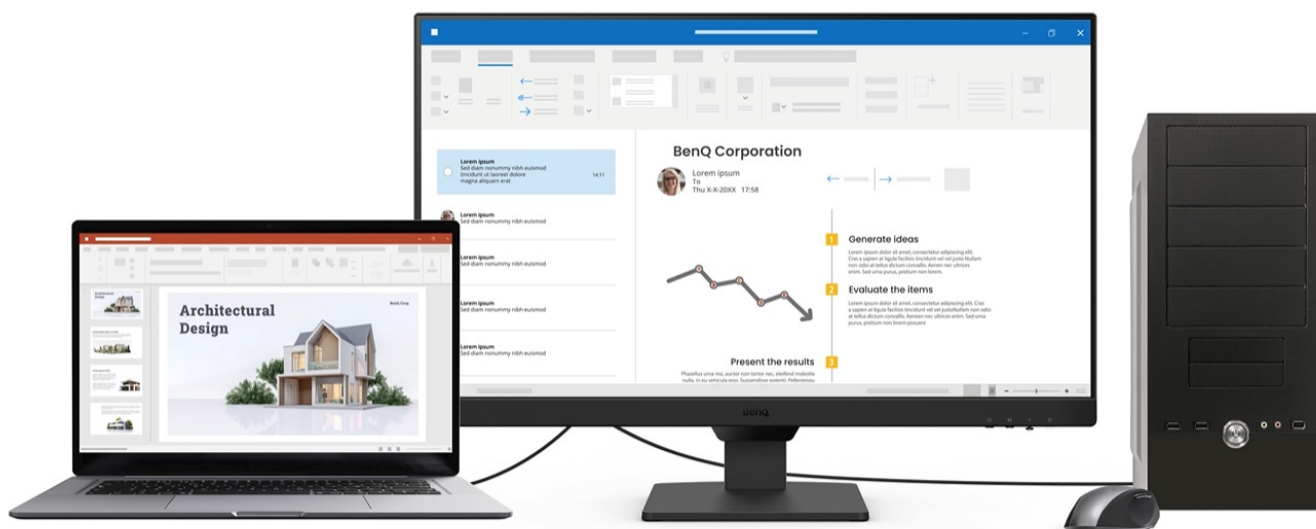

## BenQ BL2490 - Full HD monitor s ochranou očí do kanceláře

Monitor BenQ BL2490 je ideálním pomocníkem na každé pracovní místo. Kancelářskou sestavu doplní o **Full HD displej s úhlopříčkou 23,8"**. Disponuje IPS panelem, který produkuje **široké pozorovací úhly** a obsah můžete sledovat pohodlně a bez zkreslení i při pohledu ze stran. **Full HD rozlišení** podporuje čistý a ostrý obraz, který je dobře čitelný a vhodný pro činnost s aplikacemi, surfování po internetu, čtení dokumentů i sledování multimédií.

Mezi hlavní přednosti patří přítomná konektivita, díky které **monitor BenQ BL2490** jednoduše připojíte k firemním zařízením. Rozhraní **HDMI** a **DisplayPort** jsou navržena pro moderní přístroje, mezi vstupními zdroji obrazu lze přepínat tak, abyste zvýšili efektivitu práce. **Ovládací tlačítka** jsou umístěna s ohledem na snadnou dostupnost a nastavení. Displej kromě komfortní plochy dále potěší **100Hz obnovovací frekvencí**, která umožní rychlé vykreslování obsahu.

## BenQ BL2490

LED monitor s úhlopříčkou **23,8"** a Full HD rozlišením **1920 × 1080** bodů. Nabízí kontrastní poměr **1300 : 1**, jas **250 cd/m<sup>2</sup>** a dobu odezvy **5 ms**. Použitá technologie **IPS** nabízí pozorovací úhly 178° horizontálně i vertikálně. Monitor disponuje **VESA uchycením** a integrovanými **stereo reproduktory** s celkovým výkonem **4 W**. Monitor disponuje také speciálním režimem **Eye-Care**, který šetří vaše oči tím, že upravuje jas obrazovky, dle změny světla v prostředí.

### ZÁKLADNÍ SPECIFIKACE

**Typ panelu:** IPS

**Úhlopříčka:** 23,8"

**Poměr stran:** 16 : 9

**Rozlišení:** 1920 × 1080 px

**Kontrastní poměr:** 1300 : 1

**Doba odezvy:** 5 ms

**Rozhraní:** 2× HDMI, 1× DisplayPort, 1× sluchátkový výstup