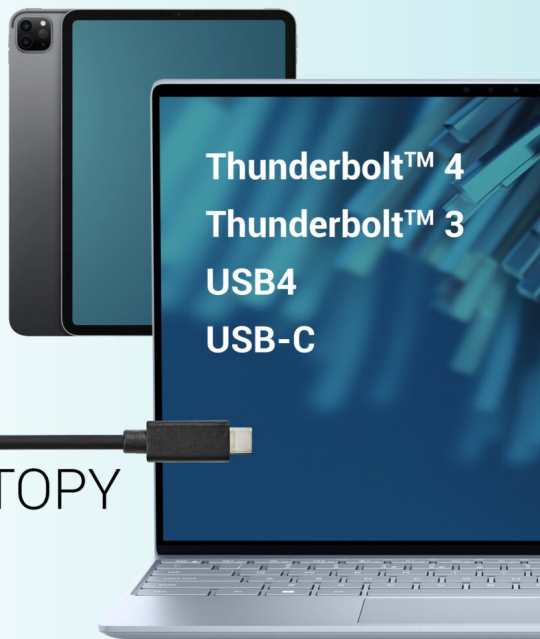

I-TEC USB-C TRIPLE DISPLAY DOCK GEN2 PRO 100W

Cena celkem:

4 073 Kč
(bez DPH: 3 366 Kč)

Běžná cena:

4 480 Kč

Ušetříte:

407 Kč

Kód zboží:

Dokovací stanice i-tec USB-C Triple Display Dock Gen2 Pro - připojte vše, co potřebujete

Dokovací stanice i-tec USB-C Triple Display Dock Gen2 Pro, která je kompatibilní s moderními notebooky, tablety a další výpočetní technikou. Disponuje **bohatou nabídkou konektorů**, abyste se při využívání periferních zařízení nemuseli omezovat. Mezi přednosti patří například **podporuje až 100W napájení** připojeného notebooku nebo tabletu, podpora **vysokého rozlišení 4K při obnovovací frekvenci až 60 Hz** nebo **kombinovaný 3,5mm audio/mikroport** pro rychlé připojení sluchátek, respektive headsetu.

Výkonná dokovací stanice i-tec USB-C Triple Display Dock Gen2 Pro si poradí **až se 3 monitory současně**. Potěší také podpora extra rychlého přenosu dat nebo možnost montáže na monitor díky **VESA uchycení**.

Kompatibilní se všemi

MODERNÍMI LAPTOPY
& TABLETY

I-TEC USB-C Triple Display Dock Gen2 Pro 100 W

Dokovací stanice umožňuje připojit notebook, tablet nebo smartphone k dalším monitorům a hardwaru. K počítači či notebooku se připojuje pomocí **USB-C portu s podporou Thunderbolt 3/4 a USB4**. Na podporovaných zařízeních je tak schopná přenášet i napájení **až 100 W**. K dokovací stanici je možné připojit až tři **4K monitory**. Vysokorychlostní přístup k internetu lze realizovat skrze přítomný **RJ-45** port. Pro připojení periférií jsou přítomny **dva USB-C, jeden USB 3.1, tři USB 3.0** porty. Dokovací stanici lze nainstalovat i dozadu za monitor s podporou **VESA** uchycení díky VESA držáku (není součástí), čímž získáte jak maximální pracovní efektivitu díky rozšiřitelnosti portů, tak i krásně uklizený stůl bez kabelů. Potěší také **slot pro bezpečnostní zámek** a vypínač dokovací stanice pro maximální úsporu elektrické energie.