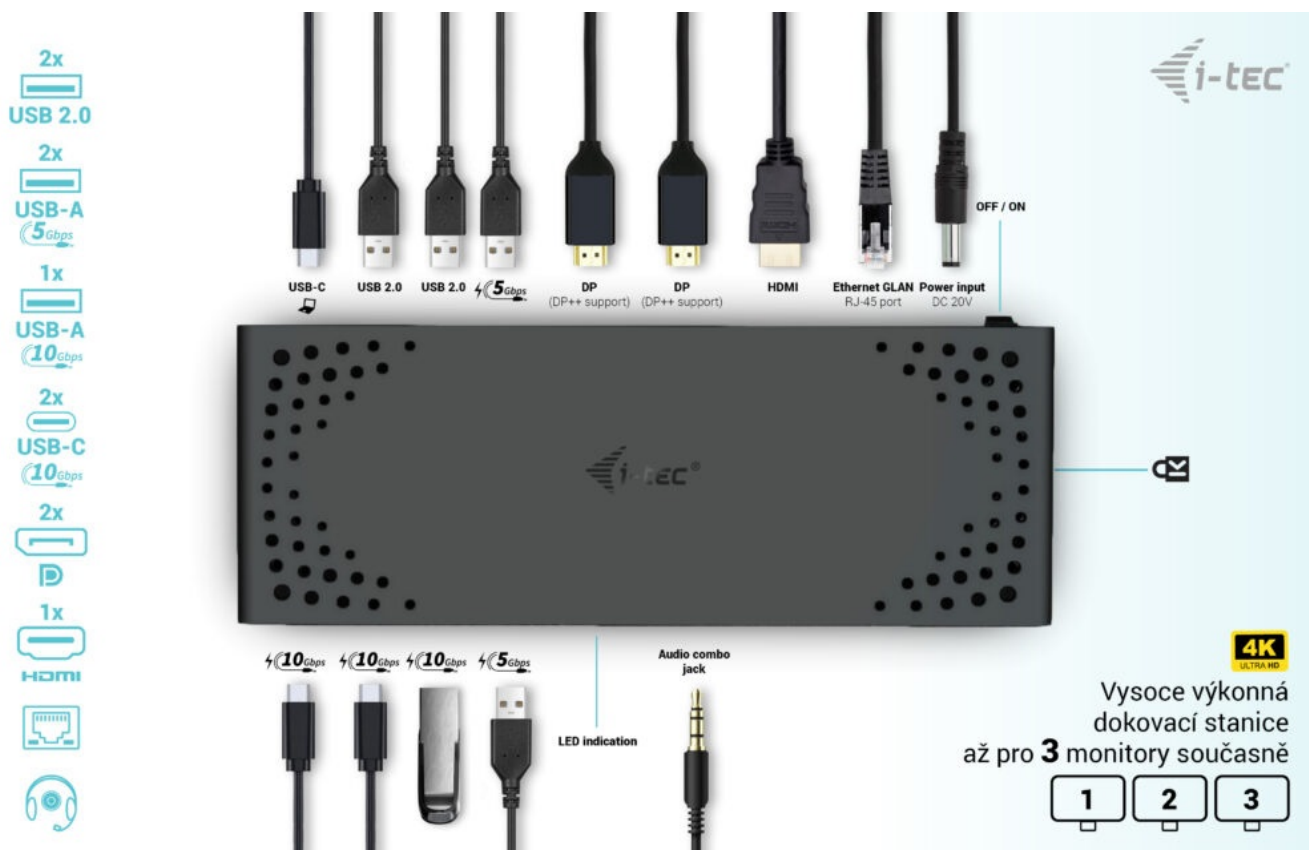

I-TEC USB-C TRIPLE DISPLAY DOCK GEN2 100W

Cena celkem:

3 957 Kč
(bez DPH: 3 270 Kč)

Běžná cena:

4 352 Kč

Ušetříte:

396 Kč

Kód zboží:

Dokovací stanice i-tec USB-C Triple Display - připojte externí displeje a další periferie

Dokovací stanice i-tec USB-C Triple Display, která je kompatibilní s moderními notebooky, tablety a další výpočetní technikou. Disponuje **bohatou nabídkou konektorů**, abyste se při využívání periferních zařízení nemuseli omezovat. Mezi přednosti patří například **podporuje až 100W napájení** připojeného notebooku nebo tabletu, podpora **vysokého rozlišení 4K při obnovovací frekvenci až 60 Hz** nebo **kombinovaný 3,5mm audio/mikroport** pro rychlé připojení sluchátek, respektive headsetu.

Výkonná dokovací stanice i-tec USB-C Triple Display si poradí **až se 3 monitory současně**. Potěší také podpora extra rychlého přenosu dat nebo možnost montáže na monitor díky **VESA uchycení**.

I-TEC USB-C Triple Display Dock Gen2 100 W

Dokovací stanice umožňuje připojit notebook, tablet nebo smartphone k dalším monitorům a hardwaru. K počítači či notebooku se připojuje pomocí **USB-C portu s podporou Thunderbolt 3/4 a USB4**. Na podporovaných zařízeních je tak schopná přenášet i napájení **až 100 W**. K dokovací stanici je možné připojit až tři **4K monitory**. Vysokorychlostní přístup k internetu lze realizovat skrze přítomný **RJ-45** port. Pro připojení periférií jsou přítomny **dva USB-C, jeden USB 3.1, dva USB 3.0** a dva USB 2.0 porty. Dokovací stanici lze nainstalovat i dozadu za monitor s podporou **VESA** uchycení díky VESA držáku (není součástí), čímž získáte jak maximální pracovní efektivitu díky rozšiřitelnosti portů, tak i krásně uklizený stůl bez kabelů. Potěší také **slot pro bezpečnostní zámek** a vypínač dokovací stanice pro maximální úsporu elektrické energie.