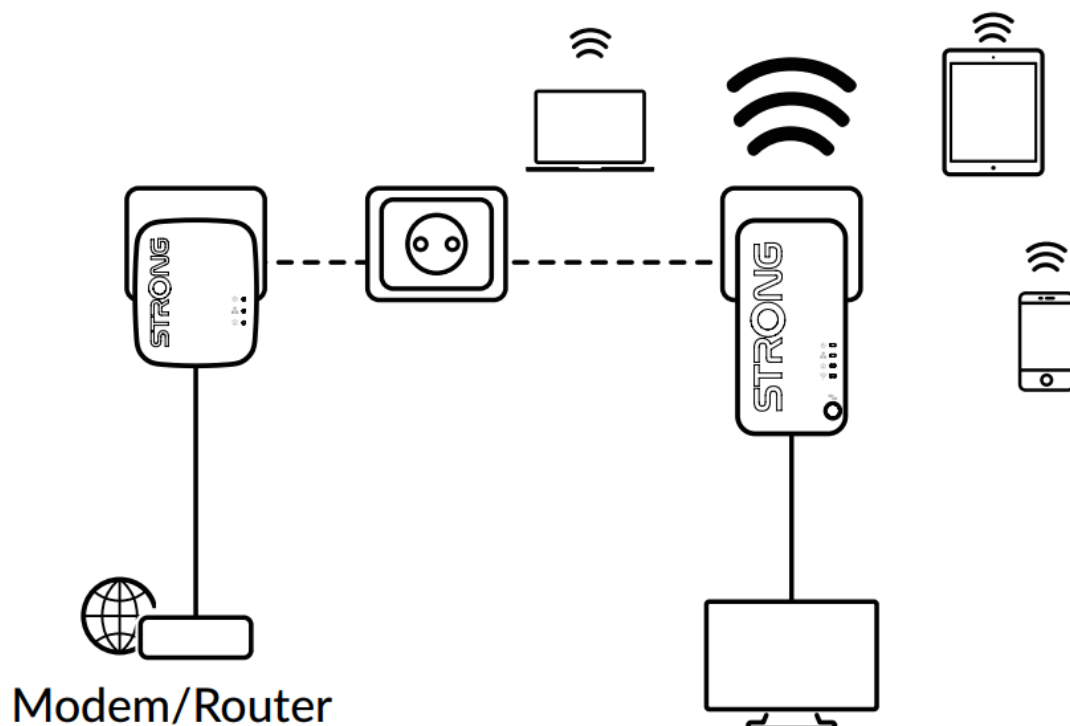

Strong Powerline WF 1000 DUO MINI

Vytvořte si velmi snadno vysokorychlostní **Wi-Fi hotspot** s rychlostí **až 750 Mbit/s** pomocí stávající elektroinstalace vaší domácnosti. Jednoduše připojte adaptér Powerline 1000 MINI k vašemu stávajícímu internetovému modemu prostřednictvím **portu Ethernet** a okamžitě získáte připojení k internetu dostupné **z jakékoli napájecí zásuvky**. Pak pomocí adaptéru Wi-Fi 1000 MINI můžete vytvořit ve vybrané místnosti nový Wi-Fi hotspot a během několika minut tak rozšířit pokrytí vaší domácnosti Wi-Fi signálem.

Sada obsahuje jeden adaptér Powerline 1000 MINI a jeden adaptér Powerline Wi-Fi 1000 MINI. Součástí balení jsou dva ethernet kabely.

ZÁKLADNÍ SPECIFIKACE

Přenosová rychlost: až 1000 Mbit/s (750 Mbit/s bezdrátově, 433 Mbit/s při 5 GHz, 300 Mbit/s při 2,4 GHz)

Standard Powerline: HomePlug AV2, HomePlug AV, IEEE802.3, IEEE802.3u

Dosah: až 300 m

Barva: bílá

Powerline 1000 MINI

Rozhraní: 1× RJ-45 100/100/1000 Mbps

Rozměry: 75 × 68 × 63 mm

Hmotnost: 79 g

Powerline Wi-Fi 1000 MINI