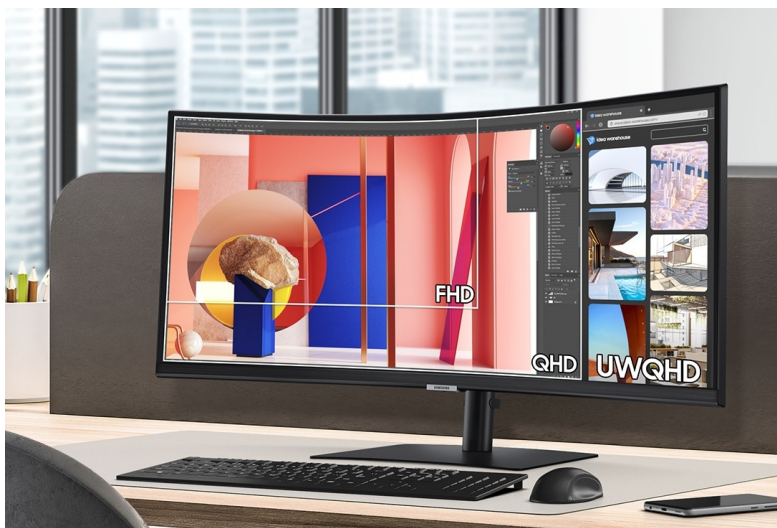

### Samsung ViewFinity S65VC - na pracovní činnost i zápasy ve virtuálním světě

**Prohnutý monitor Samsung ViewFinity S65VC** pro moderní PC systémy. Přichází s velkou **obrazovkou s úhlopříčkou 34" a VA panelem**, takže veškerý obsah zobrazí přehledně a bez zkreslení i při pohledu ze stran. Displej vám zprostředkuje **ultraširokouhlý obraz ve vysokém rozlišení** a detailech. Díky **zakřivení 1000R** se naplno ponoříte do pracovní činnosti i multimediální zábavy v podobě filmů, videí nebo her. Design displeje napodobuje přirozené zorné pole, a tak je sledování příjemnější i po velmi dlouhé době. **Barevné spektrum 115 % sRGB** podporuje široký barevný prostor a přesné vykreslení odstínů. Díky tomu a **UWQHD rozlišení** si vychutnáte mimořádně realistické zobrazení.

Díky **zabudovanému reproduktoru** vychází z monitoru **Samsung ViewFinity S65VC** jasné a silné ozvučení o výkonu 5 W, které doplní veškerá multimédia. Na stole se tak s přehledem obejdete bez externích reproduktorů. **Vestavěný přepínač KVM** vám umožní efektivně pracovat se dvěma zdroji obrazu a přizpůsobit si pracovní plochu podle požadavků v **režimu rozdělené obrazovky**, PIP (obraz v obraze) apod. Samozřejmostí je bohatá konektivita, která zahrnuje třeba **port USB-C** pro napájení zařízení a přenos dat jediným kabelem, **HDMI**, **DisplayPort** či zabudované **rozhraní LAN**.

**LED monitor Samsung ViewFinity S65VC** je vybaven **zabudovanou webkamerou s funkcí Windows Hello**, která vám umožní snadné videohovory nebo streamování. Díky Windows Hello je zajištěno rychlé a bezpečné přihlášení.