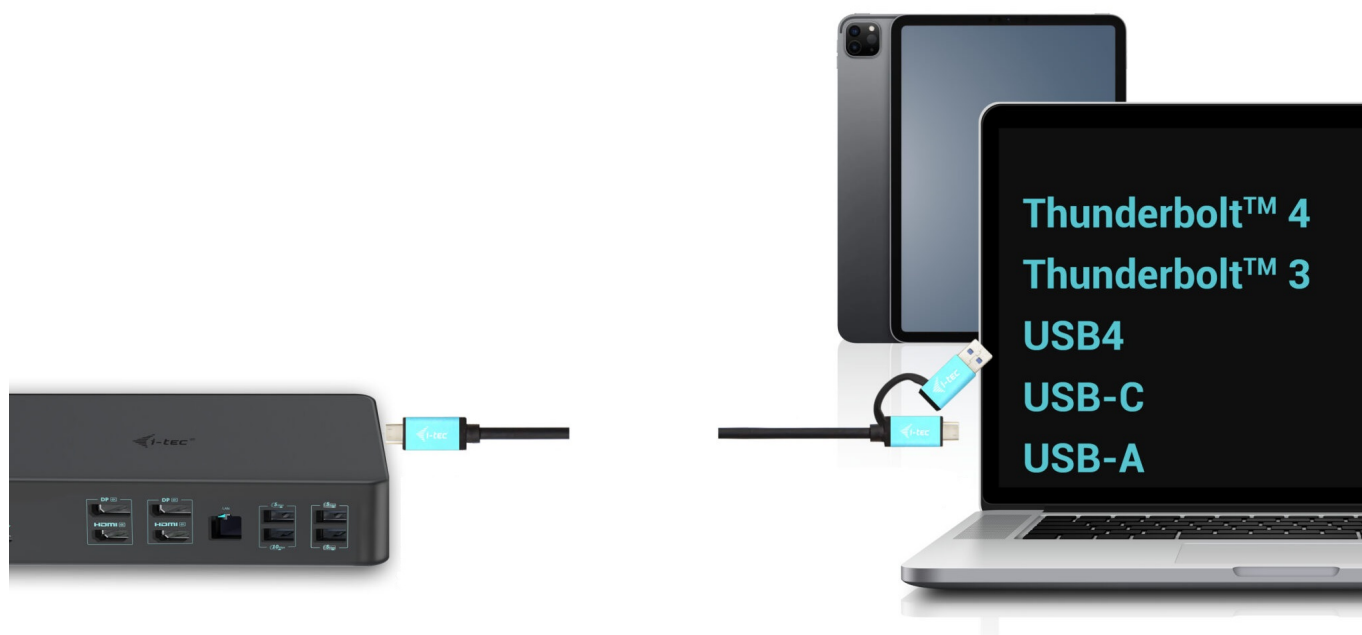

**I-TEC THUNDERBOLT 3 PROFESSIONAL DUAL 4K DOCK 100W**Cena celkem: **4 823 Kč****(bez DPH: 3 986 Kč)**Běžná cena: **5 305 Kč**Ušetříte: **482 Kč**

Kód zboží: DOCTEC0082

Part No.: CADUAL4KDOCKPD2

Záruka: 24 měs.

Stav: Nové zboží

**Popis****Dokovací stanice i-tec - extra rychlé porty do každé kanceláře**

**Univerzální dokovací stanice i-tec Thunderbolt 3 Professional Dual 4K**, která je díky bohaté nabídce konektorů kompatibilní s notebooky, tablety externími monitory apod. Podporuje vysoký výkon **až 1000 W Power Delivery**, díky čemuž je vhodná pro profesionální použití.

Disponuje rozhraním **DisplayPort**, **HDMI** a samozřejmě také **USB**. Nechybí ani **GLAN Ethernet** s vysokorychlostním připojením k internetu. Kombinovaný audio vstup a výstupní konektor pro rychlé a jednoduché připojení headsetu nebo reproduktorů.

### I-TEC Thunderbolt 3 Professional Dual 4K Dock 100 W

Výkonná kancelářská dokovací stanice nabízející množství praktických portů. K počítači či notebooku se připojuje pomocí konektoru **Thunderbolt 3/4** a je tak schopná na podporovaných zařízeních přenášet i napájení **až 100 W**. Pomocí přiložené redukce lze připojit i skrze konektor USB 3.0, v takovém případě není nabíjení podporováno. K dokovací stanici lze připojit až **dva 4K monitory** skrze porty **HDMI** a **DisplayPort**. Vysokorychlostní přístup k internetu zajišťuje přítomný **RJ-45** port. **Tři USB 3.0**, **dva USB 3.1** a **dva USB-C** porty poslouží pro připojení vašich periférií. Pro připojení sluchátek či mikrofonu pak slouží **kombinovaný 3,5 mm konektor**. Zajistě potěší i podpora **VESA** držáku pro přichycení za monitor.