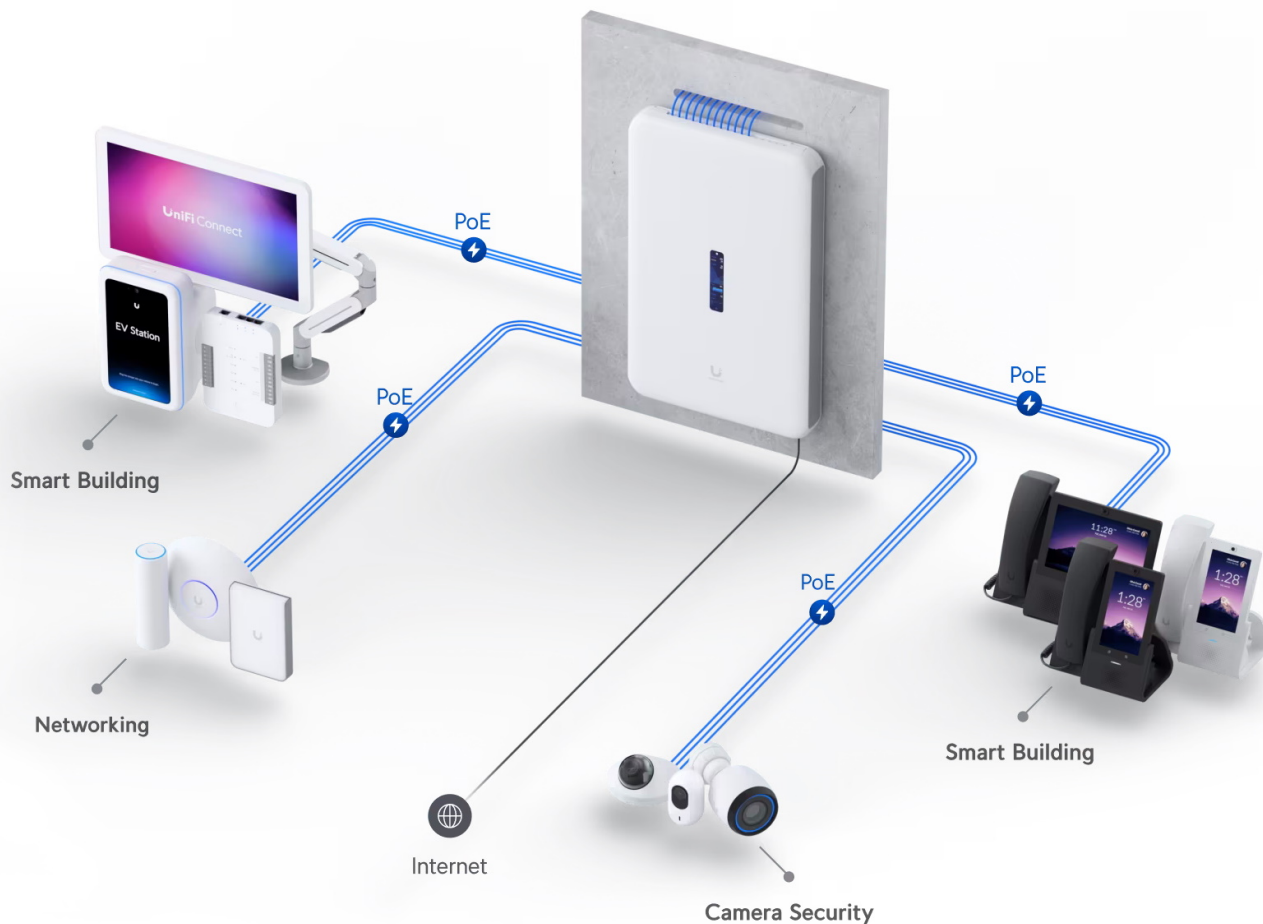

Ubiquiti UniFi Dream Wall

All-in-one **UniFi OS konzole** spojuje bezpečnostní bránu, vysokorychlostní přístupový bod, síťový videorekordér (**NVR**) a gigabitový **PoE** přepínač do jednoho kompaktního zařízení, které lze snadno instalovat **na stěnu**. Pomáhá domácím i firemním majitelům hladce rozšiřovat a spravovat síť díky vysokorychlostnímu připojení se dvěma sítěmi WAN (porty **10G SFP+** a **2,5GbE RJ-45**). Integrovaný přístupový bod využívá standard **802.11ax (Wi-Fi 6)** a nabízí přenosovou rychlost (agregovaná propustnost) až **2,7 Gbps**. Díky integrovaným anténám se ziskem **6 dBi (5 GHz)** a **5,9 dBi (2,4 GHz)** poskytuje spolehlivou oboustrannou komunikaci mezi AP a více než 300 klienty.

Zařízení je vybaveno operačním systémem **UniFi OS** a poskytuje plnou kontrolu nad všemi zařízeními UniFi, včetně přístupových bodů, kamer, telefonů a čteček. Je to také konzole pro budoucnost, protože na ní bude možné spouštět všechny připravované aplikace UniFi OS.