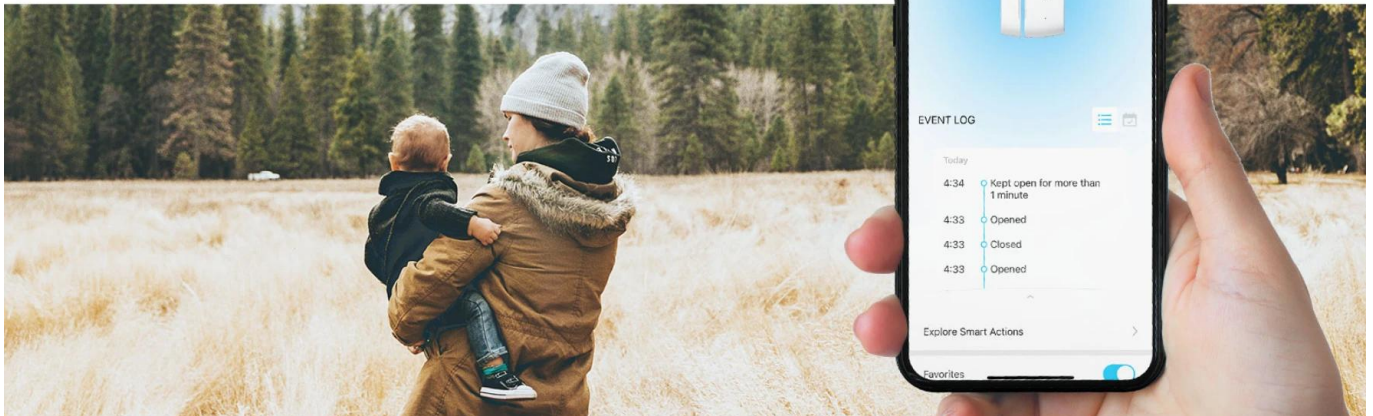

The image displays a grid of six panels highlighting the Tapo T110 sensor's features:

- Door & Window Check:** Shows a person on a beach holding a smartphone displaying the Tapo app interface.
- 2-Year Battery Life:** Features a CR2032 battery icon and the text "With Low Battery Notification".
- Compact Size:** Shows a hand holding the small, white sensor device.
- Versatile Uses:** Shows the sensor mounted on a door handle.
- Instant Notifications:** Shows a notification card: "Contact Sensor Triggered" with a house icon and "Front Door: Opened at 23:05".
- Easy Installation:** Shows the sensor being attached to a surface with a 3M adhesive strip.
- Works with Tapo Devices:** Shows icons for Tapo Hub, Tapo Plug, and Tapo Security Camera, indicating compatibility.

**Inteligentní kontaktní senzor - vaše zabezpečení oken a dveří**

Tapo T110 je pokročilý kontaktní senzor, který vám umožní monitorovat stav oken, dveří a dalších předmětů v reálném čase. Díky integraci do ekosystému Tapo získáte kompletní kontrolu nad zabezpečením vašeho domova.

**Poznejte stav vašeho domova**

Přestaňte přemýšlet, jestli jste po odchodu z domova zavřeli všechna okna. Zkontrolujte je na první pohled pomocí aplikace Tapo. Senzor vám poskytne přesné informace o stavu všech monitorovaných míst.

# Door & Window Check

Stop wondering if you closed all your windows after leaving home. Check on your doors and windows at a glance with the Tapo app.