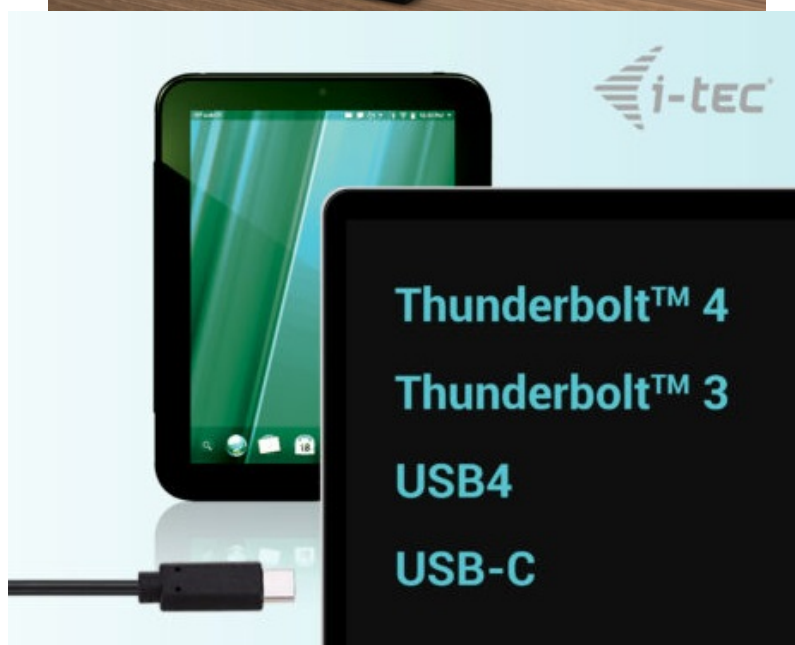

## I-TEC USB-C TRIPLE 4K DOCK PRO 100W + ADAPTÉR 100W

Cena celkem: **3 802 Kč****(bez DPH: 3 142 Kč)**Běžná cena: **4 182 Kč**Ušetříte: **380 Kč**

Kód zboží: DOCTEC0074

Part No.: C31TRI4KDPDPRO100

Záruka: 24 měs.

### I-TEC USB-C Triple 4K Dock Pro - nálož konektorů v malém provedení

**Profesionální dokovací stanice I-TEC USB-C Triple 4K Dock Pro** kompaktních rozměrů, která je kompatibilní se všemi **moderními notebooky i tablety** s rozhraním USB-C a nabízí celou řadu dalších portů pro připojení periferních zařízení, a to včetně **4K monitorů**. Je tak vhodná **pro grafiky, tvůrce obsahu a další profesionály** napříč obory. **GLAN Ethernet** podporuje vysokorychlostní síť a poskytuje tak ultra rychlé připojení k internetu i přenos dat.

### I-TEC USB-C Triple 4K Dock Pro 100 W

Dokovací stanice v kompaktním provedení nabízí velké množství praktických portů. K počítači či notebooku se připojuje pomocí **USB-C portu s podporou Thunderbolt 3/4 a USB4**. Je tak schopná na podporovaných zařízeních přenášet i napájení **až 100 W**. Vysokorychlostní přístup k internetu lze realizovat skrze přítomný **RJ-45** port. K dokovací stanici lze připojit také až tři monitory s rozlišením **4K UHD** při 30 Hz skrze rozhraní **HDMI** a **DisplayPort**. V případě zapojení pouze jednoho monitoru pak nabízí rozlišení až **5K při 60 Hz**. Počítačová hráči jistě ocení podporu vysoké obnovovací frekvence **až 360 Hz** (1x Full HD monitor). Pro připojení periférií jsou přítomny **tři USB 3.0 porty**, dva USB 2.0 porty a dva konektory USB-C. Stanici lze nainstalovat i dozadu za monitor díky **VESA** držáku (není součástí). Potěší také **slot pro bezpečnostní zámek** a vypínač dokovací stanice pro maximální úsporu elektrické energie.