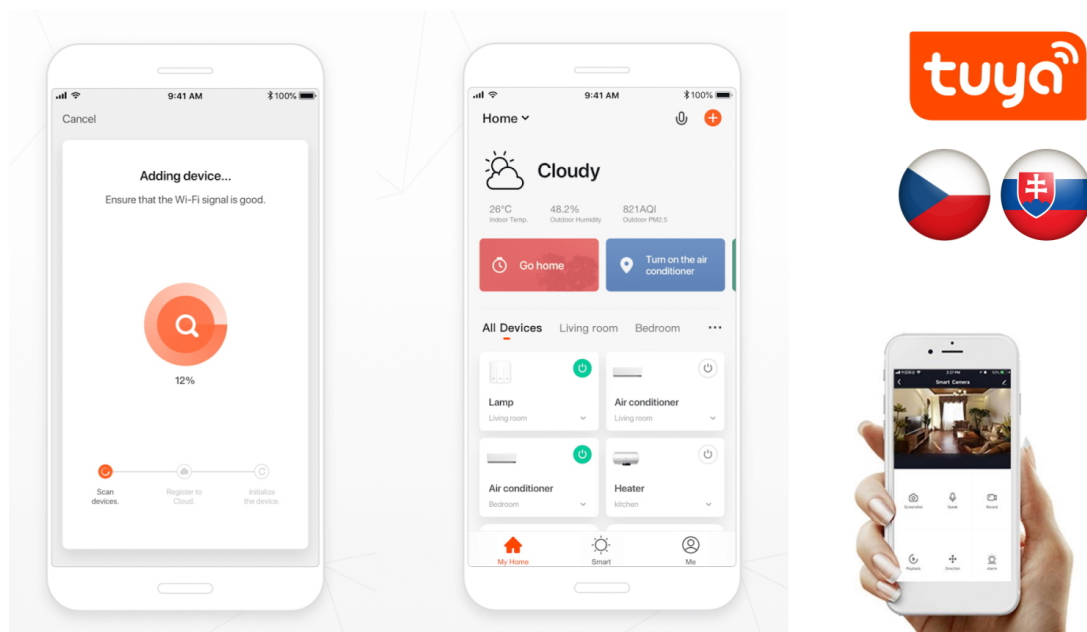

Ušetříte: **492 Kč**

Kód zboží: DAZIMM1028

Part No.: 07732C

Záruka: 24 měs.

Stav: Nové zboží

Popis

IMMAX NEO Smart termostatická hlavice 4 ks + MULTI BRIDGE PRO v3

Programovatelná termostatická hlavice na radiátory umožňuje **komfortní řízení topení s úsporou energie** odkudkoliv na světě pomocí mobilní aplikace **IMMAX NEO PRO** na platformě TUYA. K dispozici je samozřejmě také možnost lokálního ovládání tlačítky na těle hlavice. Termostat nabízí týdenní program, s možností volby mezi 5+2, 6+1 a 7 dnů x 6 režimů teploty a času, speciální funkce typu **prázdninový režim či funkce otevřeného okna** a také funkci zámku, která omezuje ovládání přímo z hlavice (vhodné jako dětský zámek nebo do pronajímaných nemovitostí). Naprogramované časové funkce jsou uloženy v hlavici a **fungují i při výpadku internetu**.

Smart Bridge Pro v3 je srdcem chytrého systému Immax NEO, komunikuje přes technologii **Wi-Fi 2,4 GHz** a protokol **ZigBee 3.0**. Zařízení je navrženo, aby zvládlo **propojit všechna chytrá zařízení** do jednoho ovladatelného celku. Můžete tak ovládat všechny dostupné funkce vašeho chytrého osvětlení, bezpečnostních prvků, kamer a dalších. Funkce **zabezpečovací logiky** vytváří z vašeho domova neprostupnou pevnost.

Sada obsahuje 4x termostatickou hlavici a 1x SMART MULTI BRIDGE PRO v3.

Upozornění:

Všechna Zigbee zařízení potřebují pro ovládání NEO BRIDGE PRO Smart Zigbee 3.0 v3. Termostatická hlavice neovládá kotel.