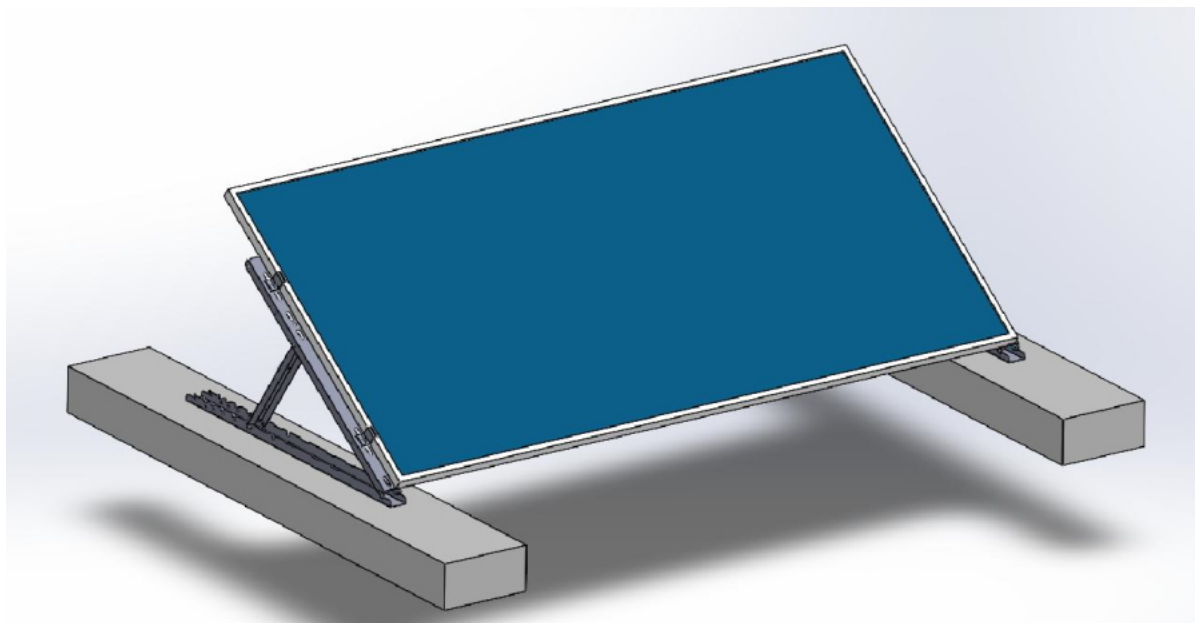

XTEND SOLARMI SCOMP-8SA35

Cena celkem:	7 809 Kč (bez DPH: 6 453 Kč)
Běžná cena:	8 589 Kč
Ušetříte:	781 Kč
Kód zboží:	SOPGWL0332
Part No.:	SCOMP-8SA35
Záruka:	26 měs.
Stav:	Nové zboží

Popis

Xtend Solarmi SCOMP-8SA35

Nastavitelný **systém SC pro instalaci 8 solárních panelů v řadě** na plochou střechu. **Sada tedy obsahuje 9 samotných držáků** s příslušenstvím.

- Určeno pro ploché střechy
- Nastavitelný úhel sklonu (15°, 20°, 25°, 30° nebo 35°)
- Dva způsoby upevnění: zátěžový způsob, nebo uchycení pomocí šroubů
- Lze rozšířit o další lišty SCHL1M-40 (CHL1M1-40) se spojkami SCPL-40

ZÁKLADNÍ SPECIFIKACE

Určení: pro 8x solární panel 35 x 1134 mm (délka panelu je libovolná, doporučeno max. 2279 mm)

Materiál: eloxovaný hliník (6005-T5)

Barva: stříbrná - šedá