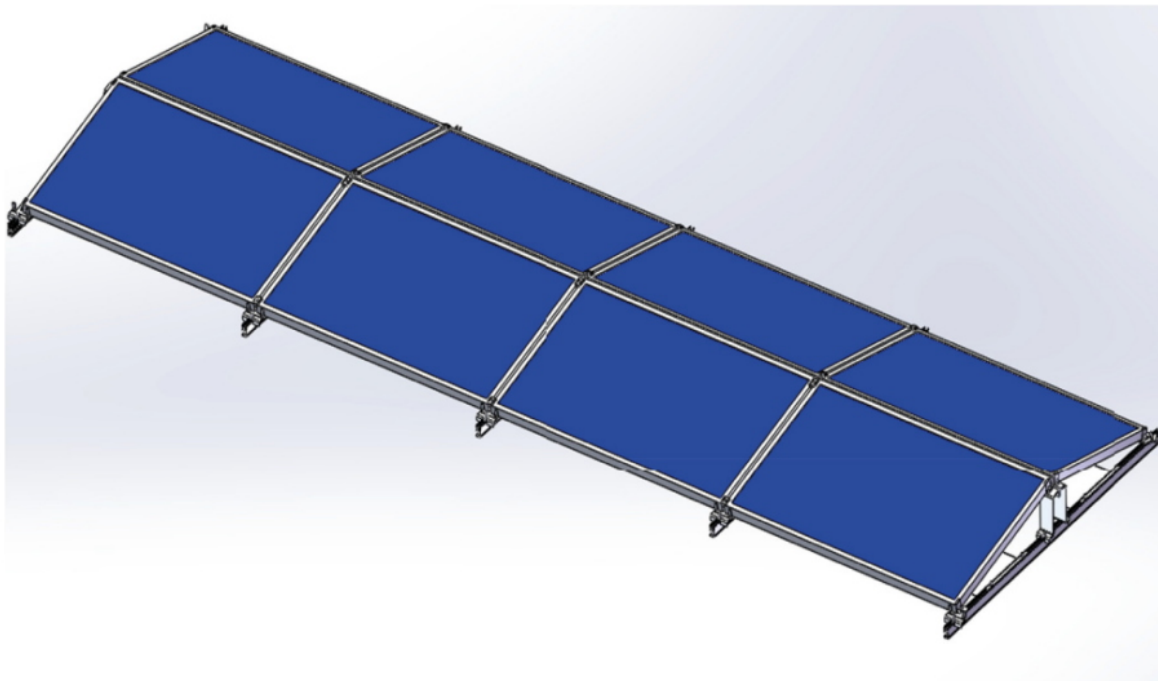

## XTEND SOLARMI SCOMP-8EW35-1134

Cena celkem:	<b>6 471 Kč</b>
	<b>(bez DPH: 5 348 Kč)</b>
Běžná cena:	<b>7 119 Kč</b>
Ušetříte:	<b>647 Kč</b>
Kód zboží:	SOPGWL0329
Part No.:	SCOMP-8EW35-1134
Záruka:	26 měs.
Stav:	Nové zboží

### Xtend Solarmi SCOMP-8EW35-1134

System SC pro instalaci solárních panelů na plochou střechu.

- Typ „východ-západ“
- Určeno pro ploché střechy
- Konstrukce se zátěží - neproniká do betonové střechy
- Vysoká kvalita a dlouhá životnost
- Odolná konstrukce vůči větru až do rychlost 60 m/s

### ZÁKLADNÍ SPECIFIKACE

**Určení:** pro 8x solární panel 35 x 1134 mm (délka panelu je libovolná)

**Materiál:** eloxovaný hliník (6005-T5), ocel (typ 304)

**Šířka základny:** 2380 mm

**Náklon panelů:** 15°

**Zatížení:** < 1,4 kN/m<sup>2</sup>

**Barva:** stříbrná - šedá