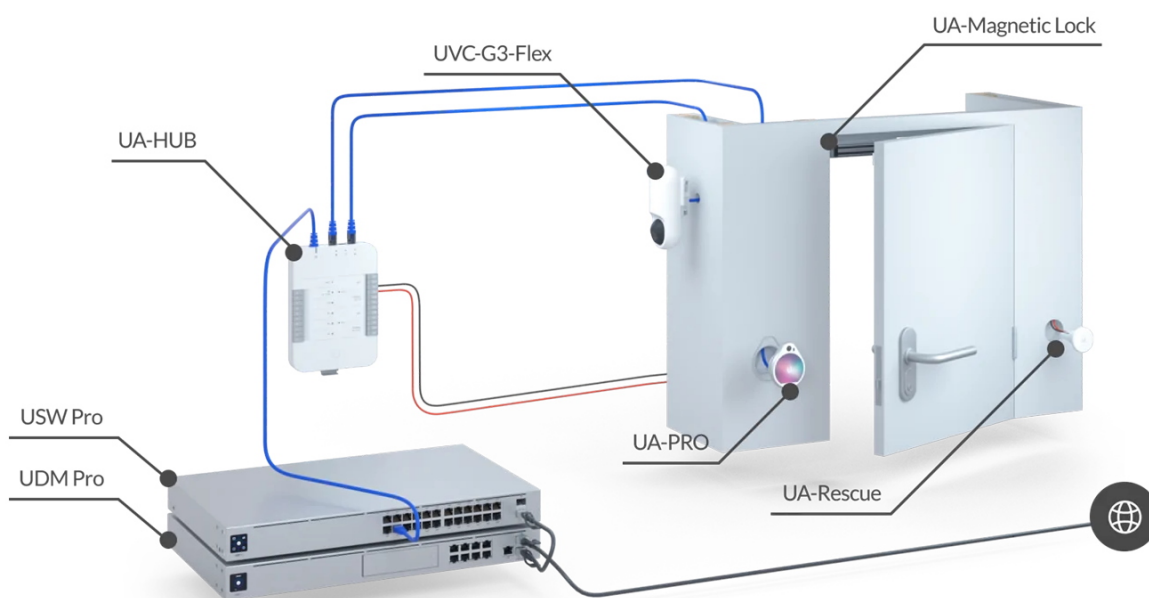

UBIQUITI UNIFI ACCESS RESCUE KEYSWITCH

Cena celkem:	1 808 Kč
	(bez DPH: 1 494 Kč)
Běžná cena:	1 988 Kč
Ušetříte:	181 Kč
Kód zboží:	PRSUBT0006
Part No.:	UA-Rescue
Záruka:	26 měs.
Stav:	Nové zboží

Popis

Ubiquiti UniFi Access Rescue KeySwitch

Nouzový/záchranný spínač KeySwitch zajišťující redundanci (zálohování) **k otevírání dveří v případě poruchy systému.**

UniFi Access Rescue KeySwitch je jednopólový dvupolohový manuální spínač určený pro systém UniFi Access. V případě poruchy systému umožňuje UA-Rescue KeySwitch uživateli **ručně odemknout jakékoli dveře ovládané rozbočovačem UniFi Access**. Přepínač UniFi Access Rescue KeySwitch je **kompatibilní se systémy zámků Fail Safe i Fail Secure**, a je nedílnou součástí každého komplexního řešení přístupu ke dveřím.

- Nouzový klíčový spínač
- Dva přiložené klíče
- Kompatibilní se zámkovými systémy Fail Safe i Fail Secure. Záložní napájení pro systém Fail Secure není součástí dodávky.

ZÁKLADNÍ SPECIFIKACE

Rozhraní: svorkovnice (COM/NO/NC), 18-24 AWG
Spínač: DC 28 V (4 A), mosazný klíč s vnitřní vlnou
Hmotnost: 94 g
Rozměry: 74 x 60 x 60 mm