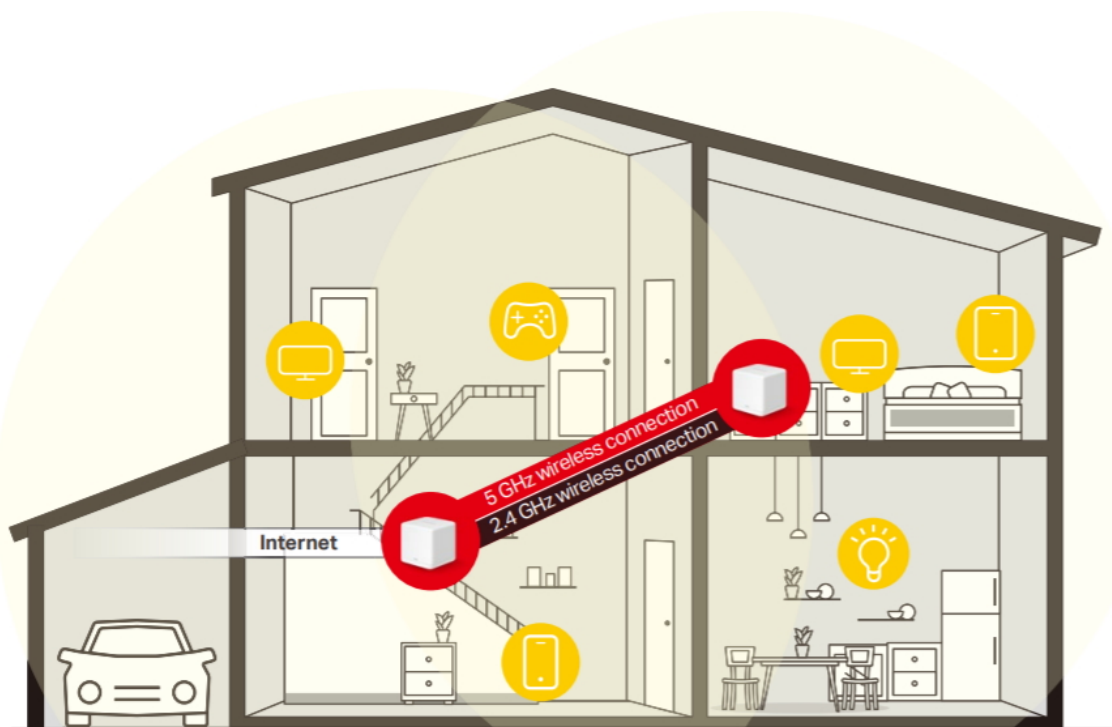

### Mercusys Halo H30G 2 ks

Halo funguje jako unifikovaný systém, který poskytuje **dostatečné pokrytí signálem Wi-Fi** v každé části vašeho domova. Mercusys Mesh Technology poskytuje neuvěřitelně **rychlý a stabilní zážitek** z připojení. Zařízení se automaticky připojí k vysílači s nejsilnějším signálem a s nejvyšší kapacitou. Už **žádné čekání** při načítání a ukládání do mezipaměti při pohybu v domácnosti!

Jednotky poskytují díky integrovaným anténám a duální technologii Wi-Fi rychlost přenosu **až 400 Mb/s** pro pásmo 2,4 GHz a **až 867 Mb/s** pro pásmo 5 GHz. Třikrát vyšší propustnost díky technologii **802.11ac**, ve srovnání s předchozí generací Wi-Fi sítí, umožňuje udržet všechna vaše zařízení připojená při zachování maximální možné propustnosti. Pokud dojde k poruše jednotky v celém systému a dojde tak k odpojení dalšího vysílače od sítě, sama se okamžitě snaží vyhledat vhodnou náhradu, aby nedošlo k výpadku pokrytí. Pokud potřebujete pokrytí ještě rozšířit, stačí jednoduše dokoupit další jednotky.

Balení obsahuje **2 jednotky**.

Coverage up to **2,800 ft<sup>2</sup>**

**Halo H30G**  
Fill Your Home with Mesh Wi-Fi

**MERCUSYS APP**  
Makes Setup Quick

True **Seamless Roaming**  
Eliminates WiFi Dead-Zones