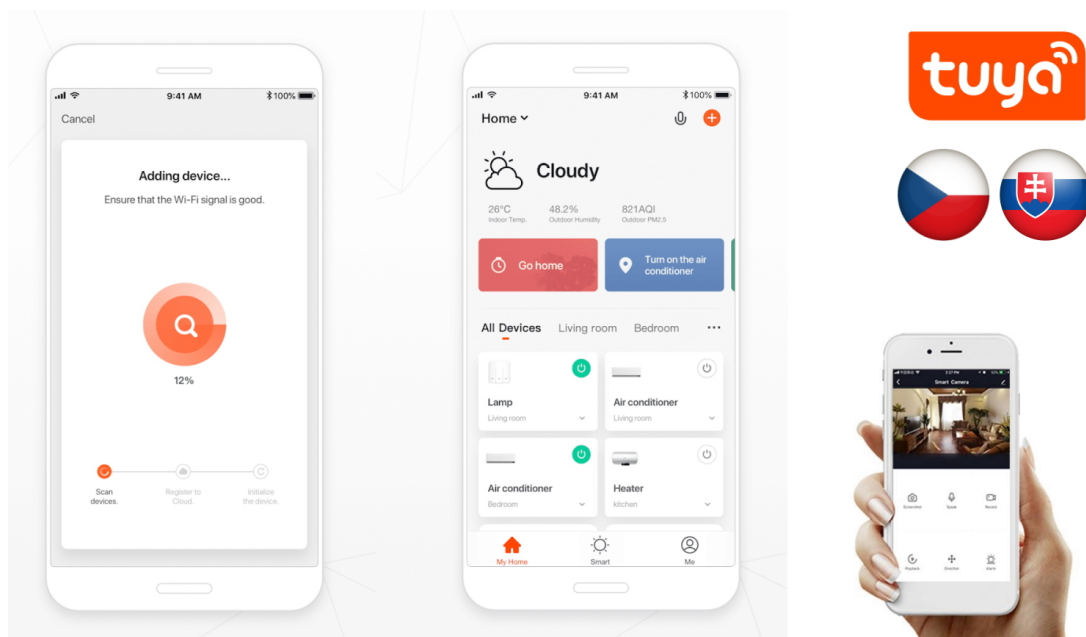

IMMAX NEO SMART TERMOSTATICKÁ HLAVICE

Cena celkem:	1 073 Kč (bez DPH: 886 Kč)
Běžná cena:	1 180 Kč
Ušetříte:	107 Kč
Kód zboží:	DAZIMM1016
Part No.:	07732L
Záruka:	24 měs.
Stav:	Nové zboží

Popis

IMMAX NEO Smart termostatická hlavice

Programovatelná termostatická hlavice na radiátory umožňuje **komfortní řízení topení s úsporou energie** odkudkoliv na světě pomocí mobilní aplikace **IMMAX NEO PRO** na platformě TUYA. K dispozici je samozřejmě také možnost lokálního ovládání tlačítky na těle hlavice. Termostat nabízí týdenní program, s možností volby mezi 5+2, 6+1 a 7 dnů x 6 režimů teploty a času, speciální funkce typu **prázdninový režim či funkce otevřeného okna** a také funkci zámku, která omezuje ovládání přímo z hlavice (vhodné jako dětský zámek nebo do pronajímaných nemovitostí). Naprogramované časové funkce jsou uloženy v hlavici a **fungují i při výpadku internetu**.

Upozornění:

Všechna Zigbee zařízení potřebují pro ovládání NEO BRIDGE PRO Smart Zigbee 3.0 v2.
Termostatická hlavice neovládá kotel.

ZÁKLADNÍ SPECIFIKACE

Kompatibilní s ventily: RA, RAV, RAVL

Rozměr ventilu: M30×1,5

Napájení: 3 V (2× 1,5 V / AA)

Přesnost: ± 1 °C