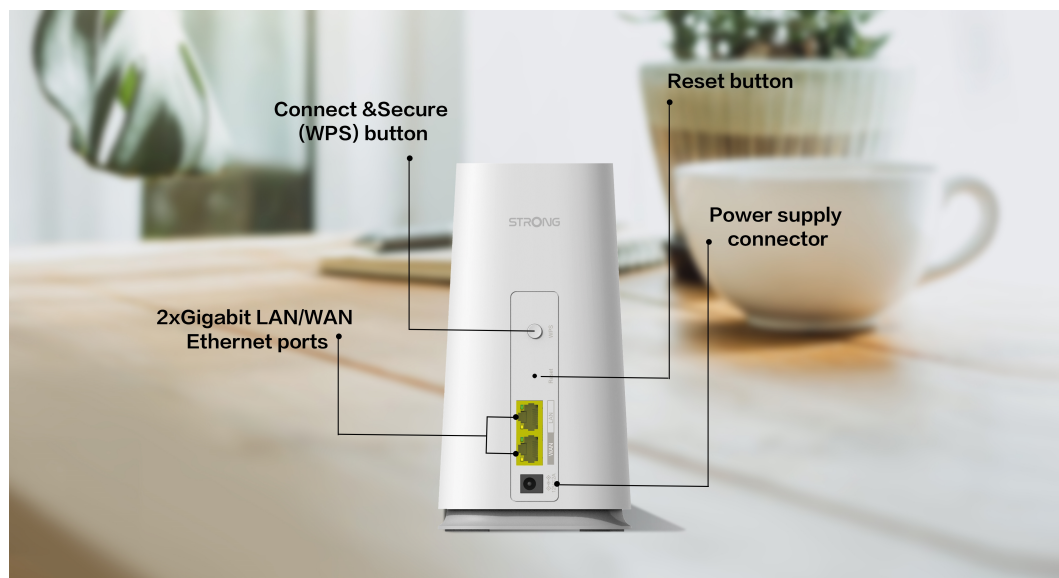

STRONG ATRIA WI-FI MESH HOME KIT 2100

Cena celkem:	1 858 Kč
	(bez DPH: 1 536 Kč)
Běžná cena:	2 044 Kč
Ušetříte:	186 Kč
Kód zboží:	NETSRG1028
Part No.:	MESHKIT2100
Záruka:	48 měs.
Stav:	Nové zboží

Popis

Strong ATRIA Wi-Fi Mesh Home Kit 2100

Sada Wi-Fi Mesh Home Kit 2100 využívá systém dvojice **dvoupásmových jednotek** (2,4 + 5 GHz) k dosažení bezproblémového celoplošného Wi-Fi pokrytí a **eliminaci slabé oblasti signálu**. Díky pokročilé **technologii Mesh** spolupracují jednotky na vytvoření jednotné sítě s jediným názvem sítě. Home Kit 2100 poskytuje rychlé a stabilní spojení rychlostí **až 2100 Mb/s** a spolupracuje s jakýmkoli standardním modemem nebo routerem. Tento systém je ideální pro pokrytí bezdrátovým signálem celé domácnosti (součástí balení jsou 2 jednotky).

Díky **inteligentnímu roamingu** se zařízení automaticky přepínají mezi jednotkami a poskytují tak stále silný signál v rámci jimi pokrývaného prostoru. Dvojice zařízení pokrývá Wi-Fi signálem plochu **až 200 m²** a pokud to nestačí, můžete přidat **až 4 další jednotky Home 2100 Add-on** pro pokrytí až 600 m².

ZÁKLADNÍ SPECIFIKACE

Standard: IEEE 802.11a/b/g/n/ac

Rychlost datového přenosu: 2,4 GHz - 300 Mbit/s, 5 GHz - 1733 Mbit/s

Anténa: 6x interní anténa

Porty: 1x Gigabit RJ-45 LAN, 1x Gigabit RJ-45 WAN

Frekvenční pásmo: 2,4 GHz, 5 GHz

Zabezpečení: WPA3, WPA2-Enterprise, WPA2-Personal, WPA-Enterprise, WPA-Personal

Podpora PoE: ne