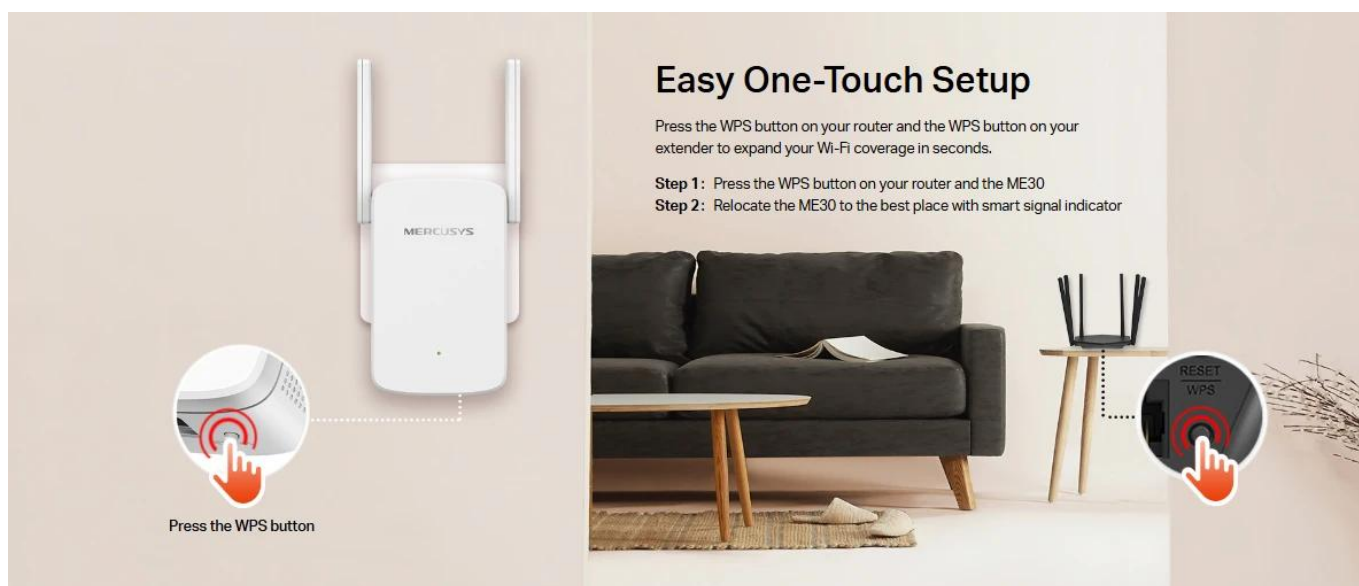

Rozšiřte Wi-Fi tam, kde ji nejvíce potřebujete

Nástěnný opakovač ME30 s nastavitelnými vysokoziskovými anténami snadno rozšiřuje pokrytí vašeho Wi-Fi routeru a umožňuje vám konečně eliminovat mrtvé zóny Wi-Fi z vaší domácnosti. Užívejte si vysokorychlostní rozšířenou Wi-Fi kdekoli potřebujete.

Vícebarevná LED pomáhá najít správné umístění vašeho opakovče pro nejlepší rozšíření Wi-Fi:

Zelená: Dobré připojení

Oranžová: Příliš daleko od hlavního routeru

Jednoduché nastavení jedním tlačítkem

Stiskněte WPS tlačítko na vašem routeru a WPS tlačítko na vašem opakovači pro rozšíření pokrytí Wi-Fi během sekund.

Krok 1: Stiskněte WPS tlačítko na vašem routeru a ME30

Krok 2: Přemístěte ME30 na nejlepší místo s pomocí inteligentního signálního indikátoru

Vestavěný režim přístupového bodu

ME30 je víc než jen Wi-Fi opakovač. Připojte vaše kabelové internetové připojení k ME30 pomocí Ethernet kabelu a přeměňte ho na duálně pásmový Wi-Fi přístupový bod.

Pokryjte celou domácnost s EasyMesh

ME30 je kompatibilní s EasyMesh, což vám umožňuje nastavit mesh síť pro celou domácnost s jedním názvem a heslem Wi-Fi s jakýmkoliv dalšími přístupovými body podporujícími EasyMesh od různých výrobců. Užívejte si flexibilní, škálovatelnou a bezproblémovou mesh Wi-Fi v celé vaší domácnosti!