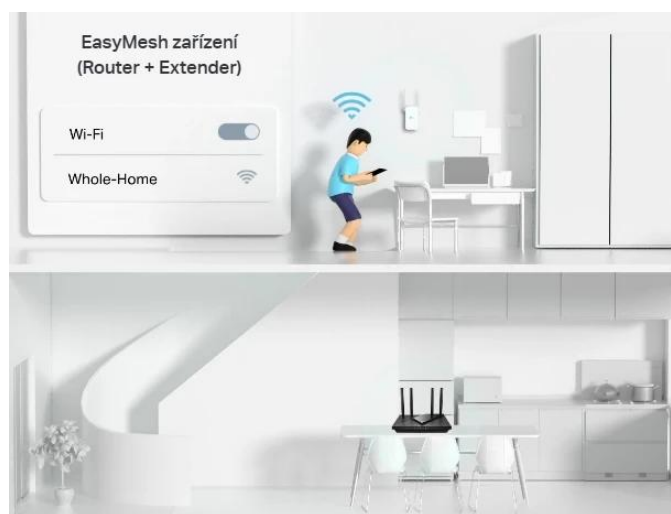

### **Současné streamování na více zařízeních s MU-MIMO**

AC1200 WiFi s MU-MIMO vytváří více současných připojení, abyste si mohli užívat vyšší rychlosti a větší stability. Žádné další ucpávání šířky pásma nebo latence. Užijte si nepřetržitou zábavu na všech svých zařízeních - bez zpoždění.

## Archer C64

Stream data to multiple devices simultaneously

## Traditional Router

Stream data to one device at a time

### Flexibilní vytváření celé domácí Wi-Fi mesh sítě

Pokud máte doma mrtvé zóny, stačí přidat další router/extender kompatibilní s EasyMesh a vytvořit tak celou domácí multigigabitovou Wi-Fi mesh síť. Už žádné hledání stabilního připojení.