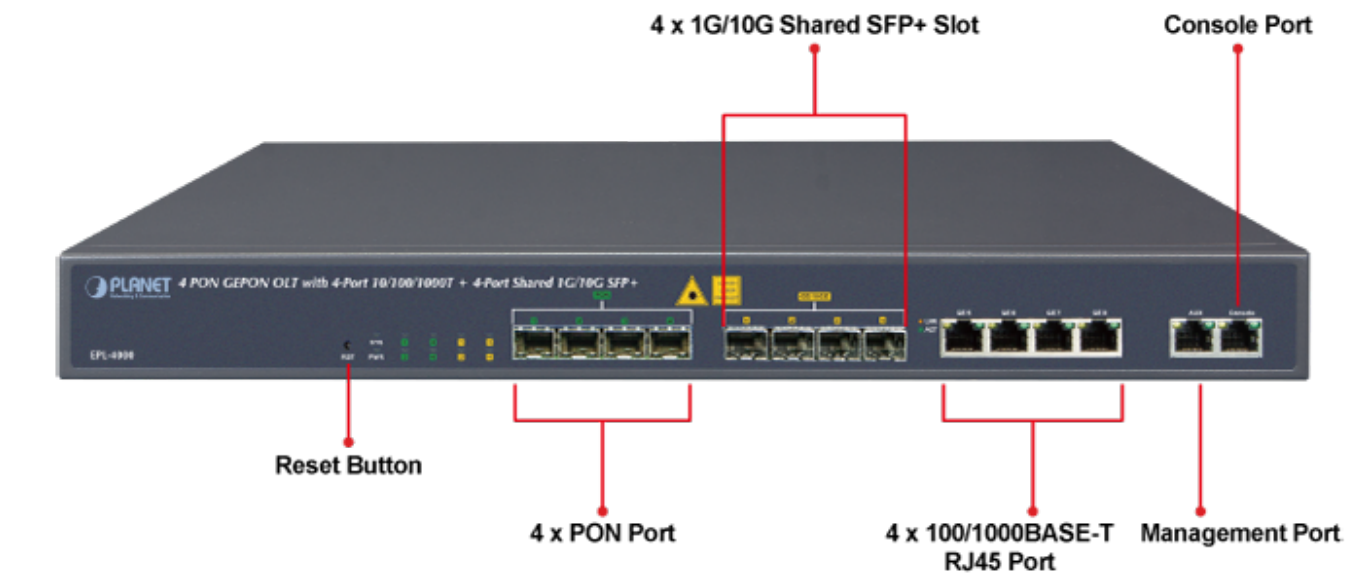

Porty: 4x GEAPON, 4x 1/10G Base-X SFP+, 4x 100/1000 Base-T RJ-45, 2x RJ-45 (management + konzole)

Napájení: interní zdroj, AC 100-240 V, příkon do 30 W

Provozní teplota: -10 až +55 °C

Rozměry: 442 x 200 x 43 mm

Hmotnost: 2,82 kg