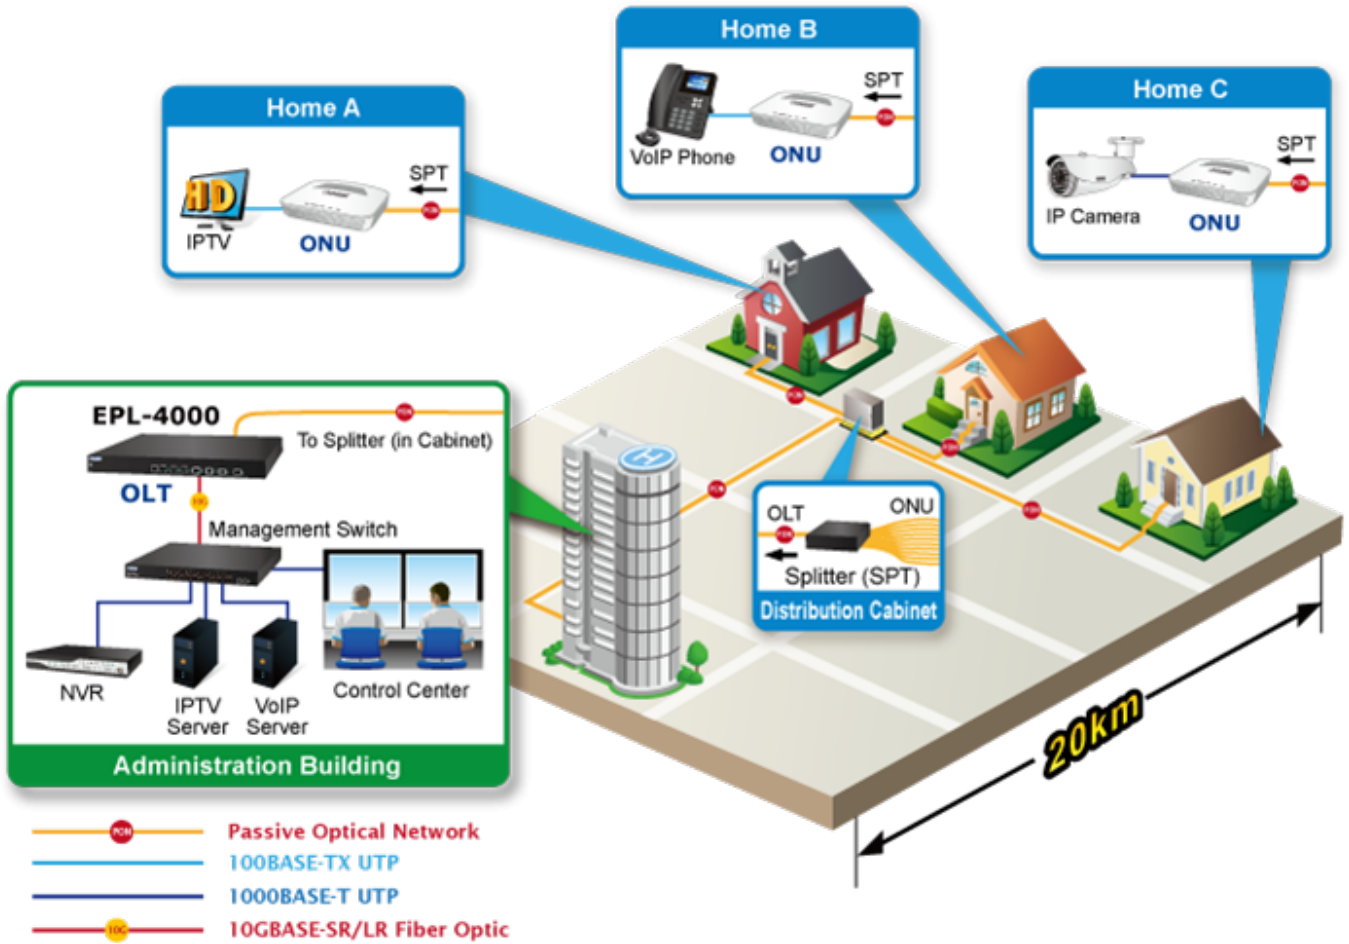

Fiber To The Home (FTTH) Application