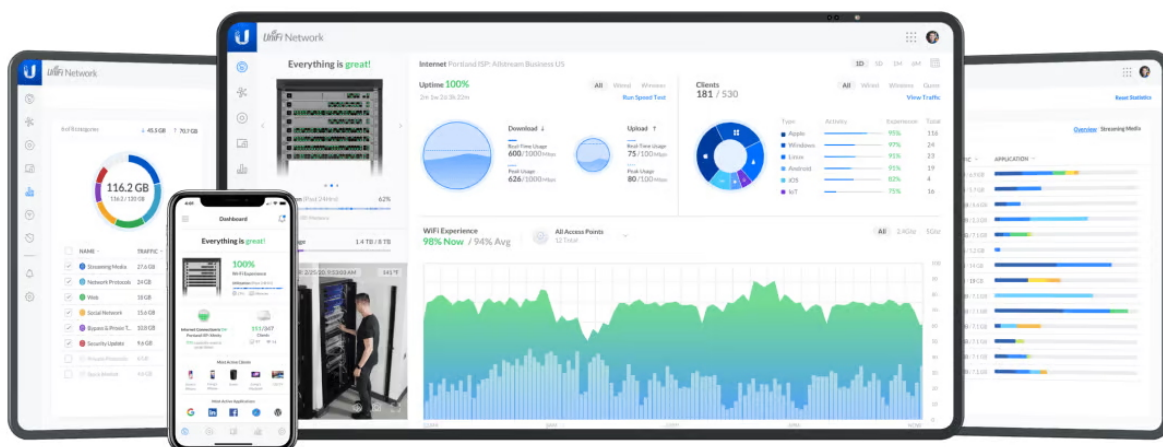

Konfiguraci a správu UniFi zařízení umožňuje aplikace UniFi Network, která je předinstalovaná na **UniFi OS konzolích** (UniFi Dream Machine, Dream Router, Dream Wall, Express, Cloud Gateway Ultra atd.). Alternativou je volně dostupný software UniFi Network Server, určený pro instalaci na vlastní počítač nebo server (Windows, MacOS, Linux). Software UniFi Network Server je neustále vylepšován, a proto doporučujeme vždy používat aktuální verzi, kterou stahujete na stránkách Ubiquiti v sekci **Download**. Více informací o tomto produktu se dozvíte také na **školení Ubiquiti**.