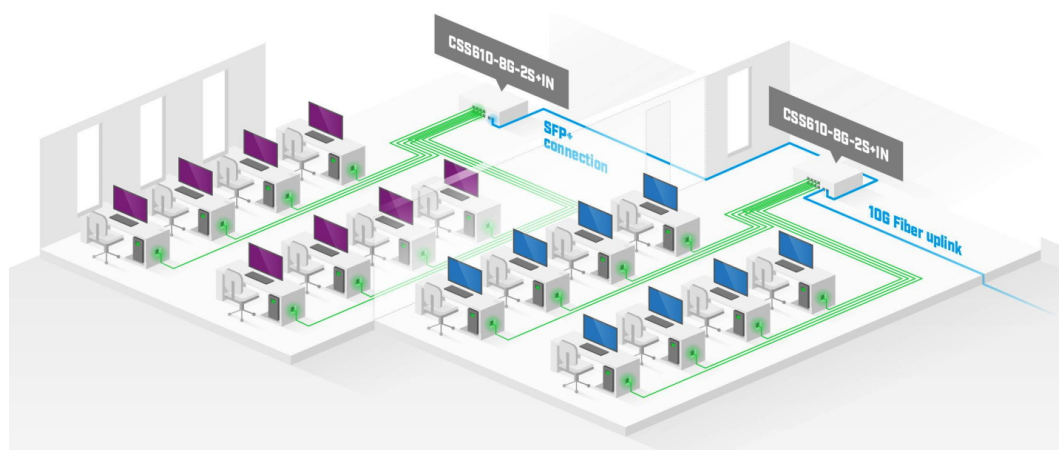

Cloud Smart Switch s **osmi GbE porty a dvěma 10G SFP+ sloty**. Největší předností je podpora **10Gbps rozhraní** a jednoduché rozhraní **SwOS**.

Ideální řešení jak pro poskytovatele internetu, tak i pro firmy. V případě přivedení optické trasy je switch vybaven dvěma **SFP+ sloty** pro optické moduly. Cloud Smart Switch nabízí možnost uchycení do 1U racku.

- PoE vstup
- Port-to-port směrování
- MAC filtrování
- VLAN konfigurace
- Traffic mirroring
- Broadcast storm control

Součástí Cloud Smart Switch je **operační systém SwOS**. V balení jsou L profily pro uchycení do racku a napájecí adaptér.

ZÁKLADNÍ SPECIFIKACE

Porty: 8× GbE RJ-45, 2× SFP+

Kapacita switche: 56 Gbps (28 Gbps Non-Blocking propustnost)

Rychlost směrování: 41,7 Mpps

Operační systém: SwOS

Napájení: externí adaptér DC 12-57 V nebo pasivní PoE (12-57 V)