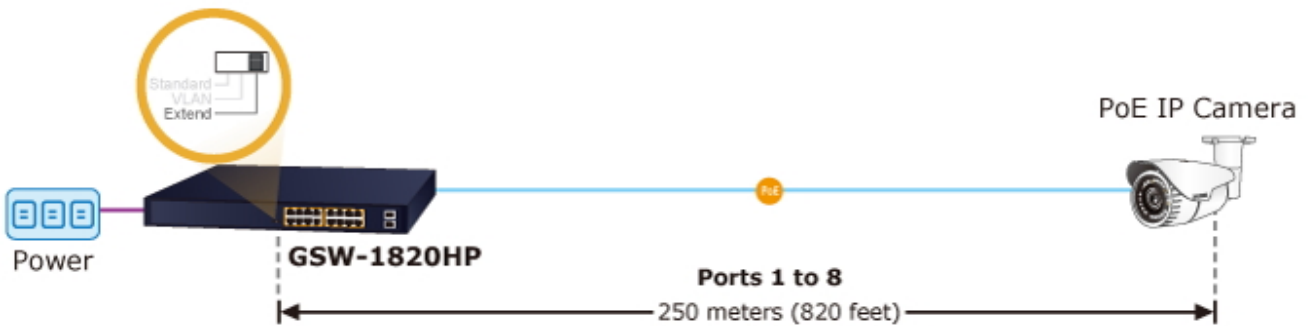

Zařízení je svým provedením vhodné jak pro instalaci do domácích nebo kancelářských prostorů, tak pro aplikace v lokálních rozvaděčích.

Výstupní výkon PoE portů je regulován v závislosti na příkonu napájených zařízení mechanismy EEE (Energy-Efficient Ethernet) podle IEEE 802.3az.

Switch disponuje manuálním přepínačem režimů:

- **Standard** - switch napájí zařízení na vzdálenost max. 100 m.
- **VLAN** - porty jsou logicky odděleny jeden od druhého, v tomto režimu lze předejít nechtěným multicast a broadcast bouřím.
- **Extend** - switch napájí zařízení až na 250 m se sníženou propustností 10 Mb/s na port (podpora napájení do 22 W)

Celkový napájecí výkon: 240 W, IEEE 802.3af, IEEE 802.3at

Počet injektorů: 16 x až 30 W

Typ napájení: End-span

Pokročilé funkce:

1. ochrana (obvodu) proti rušení mezi porty
2. automatická detekce napájeného zařízení

Standard Mode (default)

100BASE-TX UTP with PoE

VLAN Isolation Mode

100BASE-TX UTP with PoE
1000BASE-T UTP

Extend Mode

10BASE-T UTP with PoE

16 PoE IP Cameras