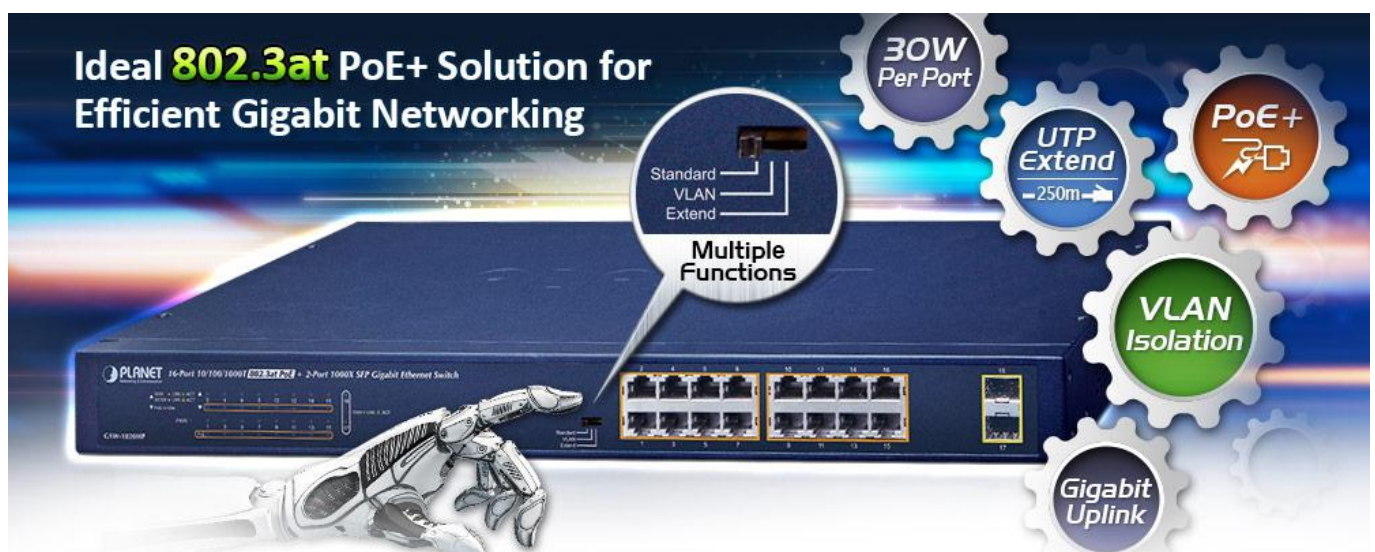

PLANET GSW-1820HP

Cena celkem:	4 186 Kč
	(bez DPH: 3 459 Kč)
Běžná cena:	4 604 Kč
Ušetříte:	419 Kč
Kód zboží:	NETPLA2298
Part No.:	GSW-1820HP
Záruka:	38 měs.
Stav:	Nové zboží

Popis

PLANET GSW-1820HP

Gigabitový PoE+ přepínač, **16 x 10/100/1000Base-T RJ-45** s injektory **802.3af/at**, **dva SFP** sloty 1000Base-X, napájecí výkon až **240 W**.

LED indikace využití PoE portů, **DIP switch** pro přepnutí **Standard/VLAN/Extend** módu, mechanismy pro úsporu příkonu podle IEEE 802.3az.

Gigabitový přepínač s PoE+ (power over ethernet) porty pro centralizované napájení zařízení po ethernetu jako jsou IP kamery, Wi-Fi prvky nebo VOIP telefony a s možností napojení do infrastruktury pomocí dvou optických SFP portů.

Zařízení je svým provedením vhodné jak pro instalaci do domácích nebo kancelářských prostorů, tak pro aplikace v lokálních rozvaděčích.

Výstupní výkon PoE portů je regulován v závislosti na příkonu napájených zařízení mechanismy EEE (Energy-Efficient Ethernet) podle IEEE 802.3az.

ZÁKLADNÍ SPECIFIKACE

Fyzické vlastnosti:

Porty: 16 x RJ-45 10/100/1000Base-T, 2 x SFP 1000Base-X

Paměť: 8k MAC adres

Propustnost: sběrnice 36 Gbps, provozně 26,8 Mpps (64B)

Podpora přenosu: JumboFrame 9K

Provedení: rack 1U