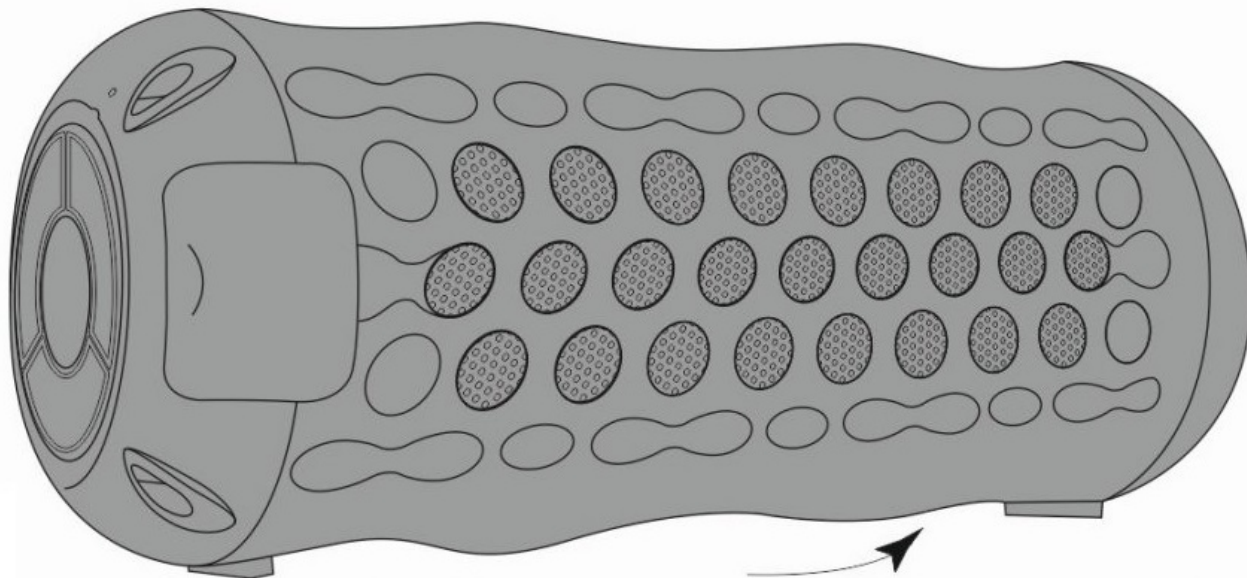

poslechu na cestách. K tomuto účelu je reproduktor vybaven praktickým poutkem **pro uchycení karabinou**. Vyrazte na túru za doprovodu oblíbené hudby. Díky **8hodinové výdrž** s vámi zůstane po celou dobu pochodu a ještě vám zahraje k večeri nebo u táboráku.

Bezdrátové rozhraní Bluetooth vám umožní outdoorový reproduktor **SWISSTEN Music Cube X-Boom** propojit se telefony, tablety a jinými Bluetooth přístroji. Další zdroj hudby získáte díky slotu pro **microSD karty** a nechybí ani **3.5mm jack** pro starší zařízení.

The X-BOOM speaker can be used Vertically or Horizontally

SWISSTEN Music Cube

Přenosný reproduktor založený na technologii **Bluetooth** vyniká kvalitním zvukem a výkonem **10 W**. Pro přehrávání hudby lze kromě bezdrátového připojení využít i slot pro **micro SD** kartu či konektor 3,5 mm jack. Díky stupni odolnosti **IPX5** je také ideálním společníkem při venkovních aktivitách. Integrovaná baterie s kapacitou **2000 mAh** vydrží přehrávat hudbu až 8 hodin.

ZÁKLADNÍ SPECIFIKACE

Výkon: 10 W

Frekvenční rozsah: 150 Hz - 18 kHz

Možnosti připojení: 3,5 mm jack, micro USB (nabíjení)

Bezdrátové připojení: Bluetooth

Výdrž na baterii: až 5 hodin

Rozměry: 170 x 70 x 70 mm

Hmotnost: 170 g

Barva: černá