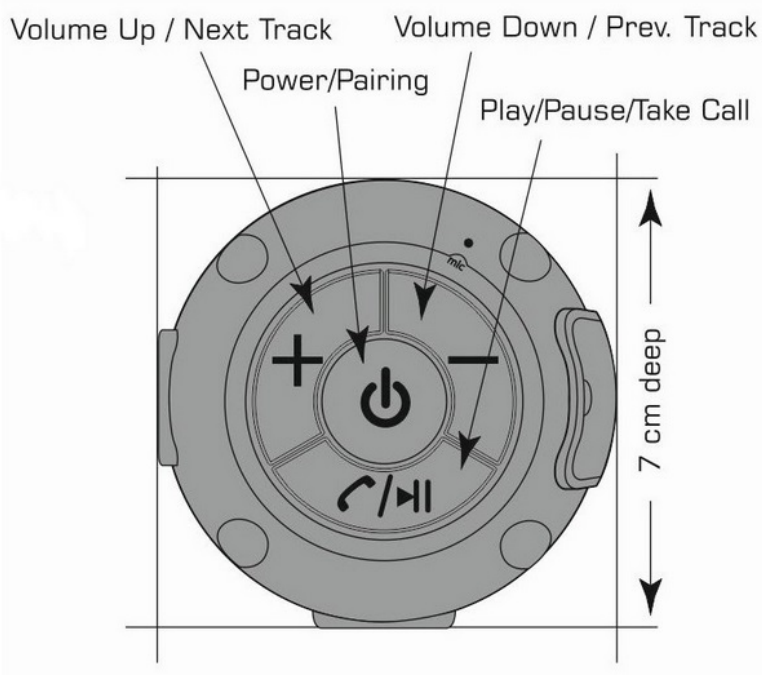

REPRODUKTOR SWISSTEN X-BOOM ČERNÝ

Cena celkem:	425 Kč
	(bez DPH: 351 Kč)
Běžná cena:	468 Kč
Ušetříte:	43 Kč
Kód zboží:	MOPSWI1232
Part No.:	52104000
Záruka:	24 měs.
Stav:	Nové zboží

Popis

Do outdooru i k vodě s bezdrátovým reproduktorem SWISSTEN Music Cube X-Boom

Bluetooth reproduktor SWISSTEN Music Cube X-Boom se vyznačuje nejenom kvalitní audio reprodukcí, ale také **odolným zpracováním těla**, které je kryto silikonovým pouzdem a splňuje **standard IPX5**. Díky tomu je vnitřní konstrukce chráněna před stříkající a vniknutí vlhkosti. Můžete jej bez obav vzít na pláž, párty u bazénu a jakýkoli jiný relax u vody či venkovním prostředí obecně.

Kompaktní rozměry a nízká váha předurčují reproduktor **SWISSTEN Music Cube X-Boom** k snadnému přenášení a