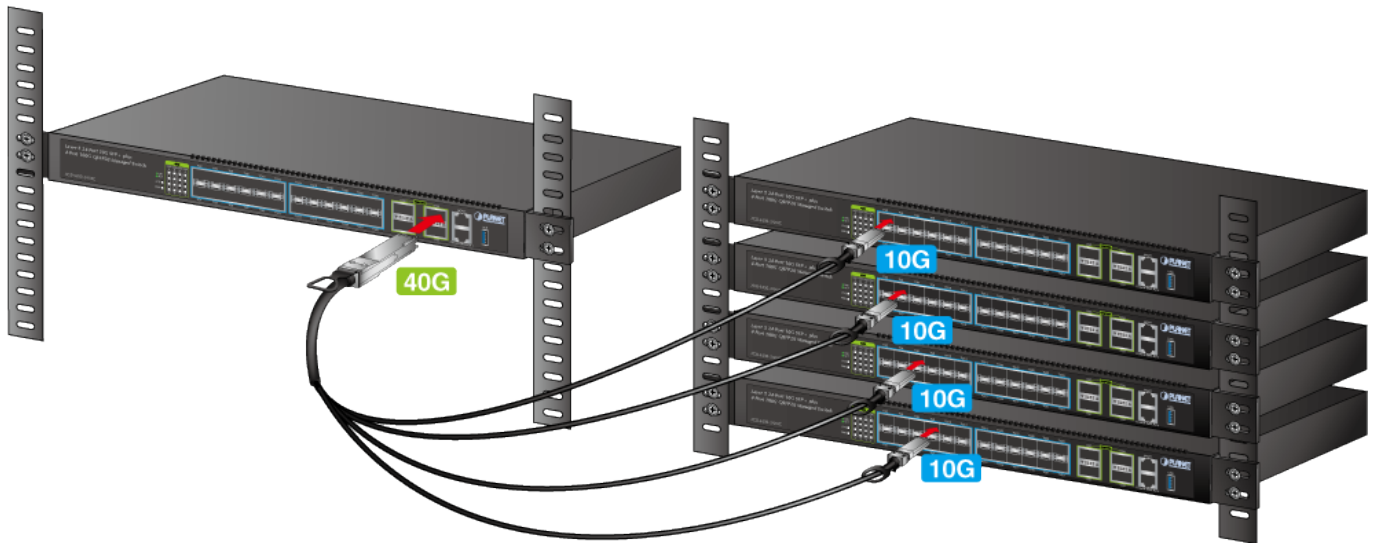

KABEL PLANET CB-QSFP4X10G-1M

Cena celkem:

2 092 Kč

(bez DPH: 1 729 Kč)

Běžná cena:

2 302 Kč

Ušetříte:

209 Kč

Kód zboží:

NETPLA2254

Part No.:

CB-QSFP4X10G-1M

Záruka:

26 měs.

Stav:

Nové zboží

Popis

PLANET CB-QSFP4X10G-1M

Kabel pro připojení až 4 zařízení s rozhraním SFP+ k jednomu s rozhraním QSFP+. Délka 1 m.

ZÁKLADNÍ SPECIFIKACE

Rychlost: 40 Gbps

Konektor 1: 1x QSFP+

Konektor 2: 4x SFP+

Provozní teplota: -5 až + 75 °C