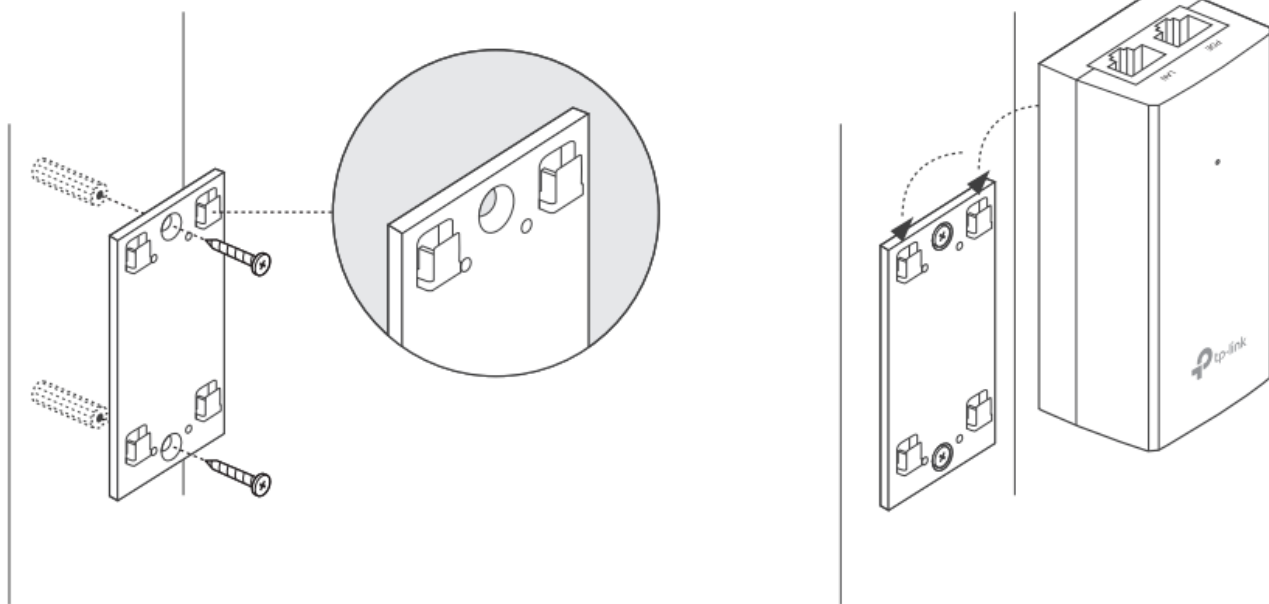

Pasivní PoE injektor slouží pro napájení všech zařízení, které v sobě mají zabudovaný PoE extraktor a podporují napětí 24 V. PoE adaptér má dva gigabitové ethernetové porty.

Díky držáku, který je součástí balení, tento model jednoduše připevníte na zeď.

Součástí balení je napájecí kabel.

ZÁKLADNÍ SPECIFIKACE**Typ:** pasivní**Výstupní napětí:** 24 V**Výstupní výkon:** 12 W**Výstupní PoE port:** 1 × 10/100/1000 Mbps**Rozměry:** 85,8 × 43,9 × 35 mm