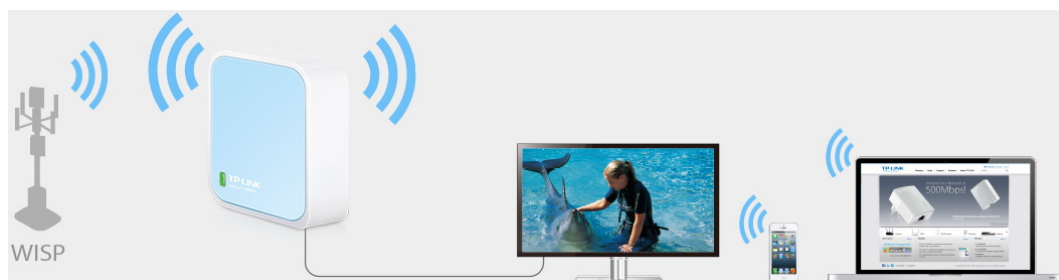

- Bezdrátový přenos dat rychlostí až 300 Mbit/s je ideální pro streamování videa, online hraní her a VoIP
- Kapesní velikost – ideální pro domácí použití a na cesty
- Podporuje provozní režimy router, opakovač signálu, klient, AP a WISP
- Flexibilní napájení prostřednictvím mikro USB portu z externího adaptéru nebo z počítače připojeného přes USB
- Snadná instalace během chvíle

Standardy Wi-Fi: IEEE 802.11n, IEEE 802.11g, IEEE 802.11b

Frekvence: 2,4-2,4835 GHz

Zabezpečení bezdrátové sítě: 64/128/152-bit WEP, WPA/WPA2, WPA-PSK/WPA2-PSK

Rozměry: 57 x 57 x 18 mm

Režim router

Okamžitě vytvoří samostatnou bezdrátovou síť a s můžete tak sdílet síť pro více zařízení. Ideální pro použití ve většině hotelech.

Režim hotspot

Užijte si bezdrátový přístup k internetu připojením k venkovnímu WISP Access Pointu.

Režim opakovače signálu

Rozšíření stávající Wi-Fi zesiluje signál a zvětšuje pokrytí.

Režim klient

Umožňuje zařízením, která vyžadují připojení po kabelu připojit se ke stávající bezdrátové síti.

Režim access point

Vytvoří bezdrátovou síť pro Wi-Fi zařízení.