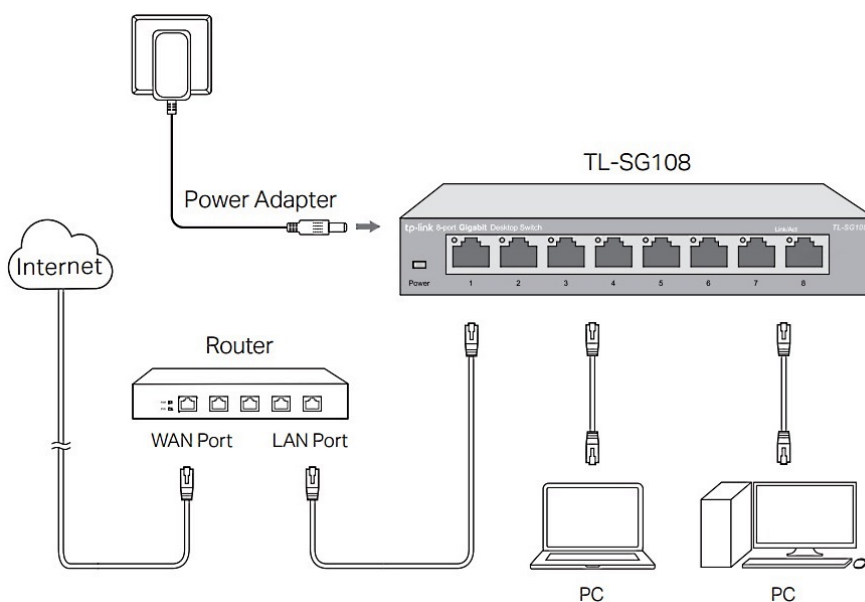

### TP-Link TL-SG108

Vysokorychlostní **8portový** stolní switch v kovovém těle představuje snadný způsob přechodu na **gigabitový ethernet**. Zvyšte rychlost svého síťového serveru a pátečních připojení nebo proměňte gigabitovou rychlost ve stolních počítačích v realitu. Switch TL-SG108 se navíc může pochlubit podporou **AUTO-MDIX** a funkcí řízení toku dat (**flow control**).

## **ZÁKLADNÍ SPECIFIKACE**

**Počet portů:** 8× GbE RJ-45 LAN

**Kapacita switche:** 16 Gb/s

**Rychlost směrování:** 11,9 Mp/s

**PoE:** ne

**Rozměry:** 158 × 101 × 25 mm